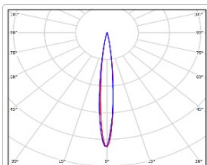

ХАРАКТЕРИСТИКИ

Светотехнические характеристики

Мощность, Вт:	370.8
Световой поток светодиодного модуля, ЛМ	48830
Световой поток, Лм	45411
Световая эффективность, Лм/Вт:	111.3
Количество светодиодов, шт:	114
Кривая силы света (КСС):	D10 концентрированная
Цветовая температура, К:	5700
Индекс цветопередачи CRI:	90
Ресурс светодиодов, ч:	300000