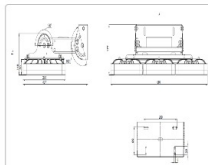

ХАРАКТЕРИСТИКИ

Светотехнические характеристики

Мощность, Вт:	370.8
Световой поток светодиодного модуля, ЛМ	48830
Световой поток, Лм	45411
Световая эффективность, Лм/Вт:	111.3
Количество светодиодов, шт:	114
Кривая силы света (КСС):	D10 концентрированная
Цветовая температура, К:	5700
Индекс цветопередачи CRI:	90
Ресурс светодиодов, ч:	300000

СКАЧАТЬ

IES файл

Паспорт светильника

Сертификат соответствия

Сертификат

Электрические характеристики

Время включения светильника, с:	1.2
Диммирование:	Да
Напряжение питания, В:	90-305В AC
Частота, Гц:	47 Гц - 63 Гц
Коэффициент мощности ИП, cosφ:	≥ 0.95
Грозозащита:	Нет
Термозащита:	Есть
Защита от 380, В:	Да
Защита от холостого хода:	Есть
Стойкость к микросекундным импульсам большой энергии:	Line to line 6kV, line to ground 10kV
Коэффициент пульсаций светового потока, %:	≤5
Гальваническая изоляция:	Да
Пробивное напряжение, кВ AC:	1,5 кВ
Сопротивление изоляции, МОм:	вход-выход > 100 МОм; вход-земля > 100 МОм; выход-земля > 100 МОм
Класс защиты от поражения электрическим током:	1

Инструкции