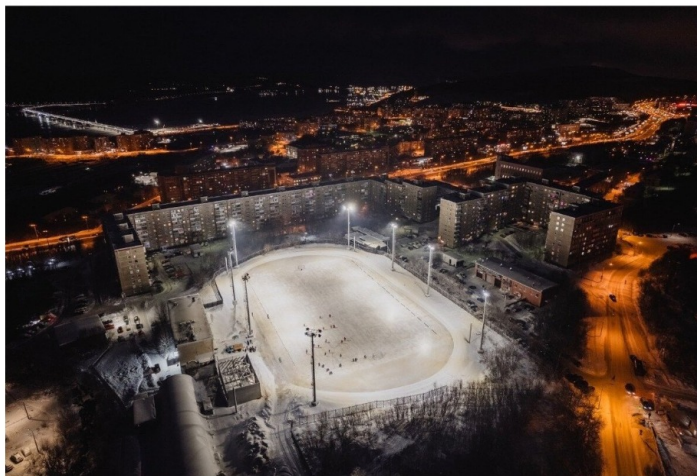

Инструкции

ОБЛАСТЬ ПРИМЕНЕНИЯ

Эксплуатационные характеристики

Материал корпуса:	Литейные алюминиевые сплавы
Материал рассеивателя:	Оптический поликарбонат
Защитная оптическая часть	Нет
Способ крепления светильника:	Поворотная скоба (вращение на 300°)
Степень защиты светильника, IP :	66/67
Степень защиты оболочки (корпус):	IK10
Степень защиты оболочки (стекло):	IK10
Температура эксплуатации, °С:	от -40° до +45°
Вид климатического исполнения:	УХЛ1
Гарантия, мес:	60