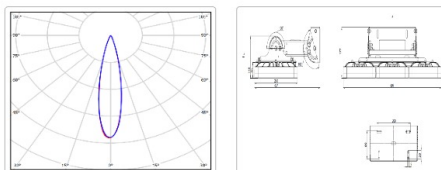

ХАРАКТЕРИСТИКИ

Светотехнические характеристики

Мощность, Вт:	370.8
Световой поток светодиодного модуля, ЛМ	48830
Световой поток, Лм	44436
Световая эффективность, Лм/Вт:	108.9
Количество светодиодов, шт.	114
Кривая силы света (КСС):	D20 концентрированная
Цветовая температура, К:	5700
Индекс цветопередачи CRI:	90
Ресурс светодиодов, ч:	300000

СКАЧАТЬ

IES файл

Паспорт светильника

Сертификат соответствия

Сертификат

Электрические характеристики

Время включения светильника, с:	1.2
Диммирование:	Нет
Напряжение питания, В:	90-305В AC
Частота, Гц:	47 Гц - 63 Гц
Коэффициент мощности ИП, cosφ:	≥ 0,95
Грозозащита:	Нет
Термозащита:	Есть
Защита от 380, В:	Да
Защита от холостого хода:	Есть
Стойкость к микросекундным импульсам большой энергии:	Line to line 6kV, line to ground 10kV
Коэффициент пульсаций светового потока, %:	≤5
Гальваническая изоляция:	Да
Пробивное напряжение, кВ AC:	1,5 кВ
Сопротивление изоляции, МОм:	вход-выход > 100 МОм; вход-земля > 100 МОм; выход-земля > 100 МОм
Класс защиты от поражения электрическим током:	1

Инструкции