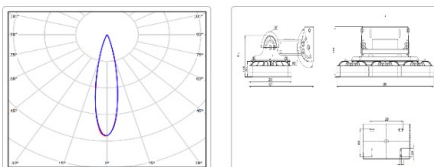

ХАРАКТЕРИСТИКИ

Светотехнические характеристики

Мощность, Вт:	370.8
Световой поток светодиодного модуля, ЛМ	48830
Световой поток, Лм	44436
Световая эффективность, Лм/Вт:	108.9
Количество светодиодов, шт:	114
Кривая силы света (КСС):	D20 концентрированная
Цветовая температура, К:	5700
Индекс цветопередачи CRI:	90
Ресурс светодиодов, ч:	300000

СКАЧАТЬ

IES файл

Паспорт светильника

Сертификат соответствия

Сертификат

Электрические характеристики

Время включения светильника, с:	1.2
Диммирование:	Да
Напряжение питания, В:	90-305В AC
Частота, Гц:	47 Гц - 63 Гц
Коэффициент мощности ИП, cosφ:	≥ 0.95
Грозозащита:	Нет
Термозащита:	Есть
Защита от 380, В:	Да
Защита от холостого хода:	Есть
Стойкость к микросекундным импульсам большой энергии:	Line to line 6kV, line to ground 10kV
Коэффициент пульсаций светового потока, %:	≤5
Гальваническая изоляция:	Да
Пробивное напряжение, кВ AC:	1,5 кВ
Сопротивление изоляции, МОм:	вход-выход > 100 МОм; вход-земля > 100 МОм; выход-земля > 100 МОм
Класс защиты от поражения электрическим током:	1

Инструкции