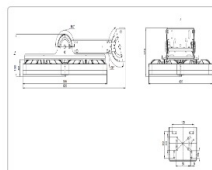

ХАРАКТЕРИСТИКИ

Светотехнические характеристики

Мощность, Вт:	494.4
Световой поток светодиодного модуля, ЛМ	65107
Световой поток, Лм	60550
Световая эффективность, Лм/Вт:	111.3
Количество светодиодов, шт.	152
Кривая силы света (КСС):	D10 концентрированная
Цветовая температура, К:	5700
Индекс цветопередачи CRI:	90
Ресурс светодиодов, ч:	300000