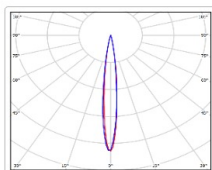

ХАРАКТЕРИСТИКИ

Светотехнические характеристики

Мощность, Вт:	494.4
Световой поток светодиодного модуля, ЛМ	65107
Световой поток, Лм	60550
Световая эффективность, Лм/Вт:	111.3
Количество светодиодов, шт.	152
Кривая силы света (КСС):	D10 концентрированная
Цветовая температура, К:	5700
Индекс цветопередачи CRI:	90
Ресурс светодиодов, ч:	300000