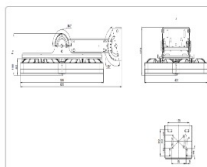

ХАРАКТЕРИСТИКИ

Светотехнические характеристики

Мощность, Вт:	494.4
Световой поток светодиодного модуля, ЛМ	65107
Световой поток, Лм	60550
Световая эффективность, Лм/Вт:	111.3
Количество светодиодов, шт:	152
Кривая силы света (КСС):	D10 концентрированная
Цветовая температура, К:	5700
Индекс цветопередачи CRI:	90
Ресурс светодиодов, ч:	300000

СКАЧАТЬ

IES файл

Паспорт светильника

Сертификат соответствия

Сертификат

Электрические характеристики

Время включения светильника, с:	1.2
Диммирование:	Нет
Напряжение питания, В:	90-305В AC
Частота, Гц:	47 Гц - 63 Гц
Коэффициент мощности ИП, cosφ:	≥ 0,95
Грозозащита:	Нет
Термозащита:	Есть
Защита от 380, В:	Да
Защита от холостого хода:	Есть
Стойкость к микросекундным импульсам большой энергии:	Line to line 6kV, line to ground 10kV
Коэффициент пульсаций светового потока, %:	≤5
Гальваническая изоляция:	Да
Пробивное напряжение, кВ AC:	1,5 кВ
Сопротивление изоляции, МОм:	вход-выход > 100 МОм; вход-земля > 100 МОм; выход-земля > 100 МОм
Класс защиты от поражения электрическим током:	1

Инструкции