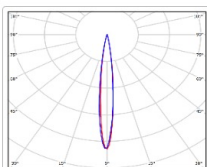

ХАРАКТЕРИСТИКИ

Светотехнические характеристики

Мощность, Вт:	494.4
Световой поток светодиодного модуля, ЛМ	65107
Световой поток, Лм	60550
Световая эффективность, Лм/Вт:	111.3
Количество светодиодов, шт:	152
Кривая силы света (КСС):	D10 концентрированная
Цветовая температура, К:	5700
Индекс цветопередачи CRI:	90
Ресурс светодиодов, ч:	300000

СКАЧАТЬ

IES файл

Паспорт светильника

Сертификат соответствия

Сертификат

Электрические характеристики

Время включения светильника, с:	1.2
Диммирование:	Нет
Напряжение питания, В:	90-305В AC
Частота, Гц:	47 Гц - 63 Гц
Коэффициент мощности ИП, cosφ:	≥ 0,95
Грозозащита:	Нет
Термозащита:	Есть
Защита от 380, В:	Да
Защита от холостого хода:	Есть
Стойкость к микросекундным импульсам большой энергии:	Line to line 6kV, line to ground 10kV
Коэффициент пульсаций светового потока, %:	≤5
Гальваническая изоляция:	Да
Пробивное напряжение, кВ AC:	1,5 кВ
Сопротивление изоляции, МОм:	вход-выход > 100 МОм; вход-земля > 100 МОм; выход-земля > 100 МОм
Класс защиты от поражения электрическим током:	1

Инструкции