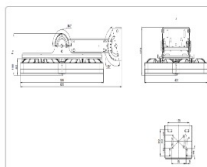

ХАРАКТЕРИСТИКИ

Светотехнические характеристики

Мощность, Вт:	494.4
Световой поток светодиодного модуля, ЛМ	65107
Световой поток, Лм	59247
Световая эффективность, Лм/Вт:	108.9
Количество светодиодов, шт:	152
Кривая силы света (КСС):	D20 концентрированная
Цветовая температура, К:	5700
Индекс цветопередачи CRI:	90
Ресурс светодиодов, ч:	300000

СКАЧАТЬ

IES файл

Паспорт светильника

Сертификат соответствия

Сертификат

Электрические характеристики

Время включения светильника, с:	1.2
Диммирование:	Да
Напряжение питания, В:	90-305В AC
Частота, Гц:	47 Гц - 63 Гц
Коэффициент мощности ИП, cosφ:	≥ 0.95
Грозозащита:	Нет
Термозащита:	Есть
Защита от 380, В:	Да
Защита от холостого хода:	Есть
Стойкость к микросекундным импульсам большой энергии:	Line to line 6kV, line to ground 10kV
Коэффициент пульсаций светового потока, %:	≤5
Гальваническая изоляция:	Да
Пробивное напряжение, кВ AC:	1,5 кВ
Сопротивление изоляции, МОм:	вход-выход > 100 МОм; вход-земля > 100 МОм; выход-земля > 100 МОм
Класс защиты от поражения электрическим током:	1

Инструкции