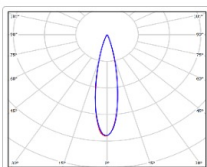

ХАРАКТЕРИСТИКИ

Светотехнические характеристики

Мощность, Вт:	494.4
Световой поток светодиодного модуля, ЛМ	65107
Световой поток, Лм	59247
Световая эффективность, Лм/Вт:	108.9
Количество светодиодов, шт:	152
Кривая силы света (КСС):	D20 концентрированная
Цветовая температура, К:	5700
Индекс цветопередачи CRI:	90
Ресурс светодиодов, ч:	300000