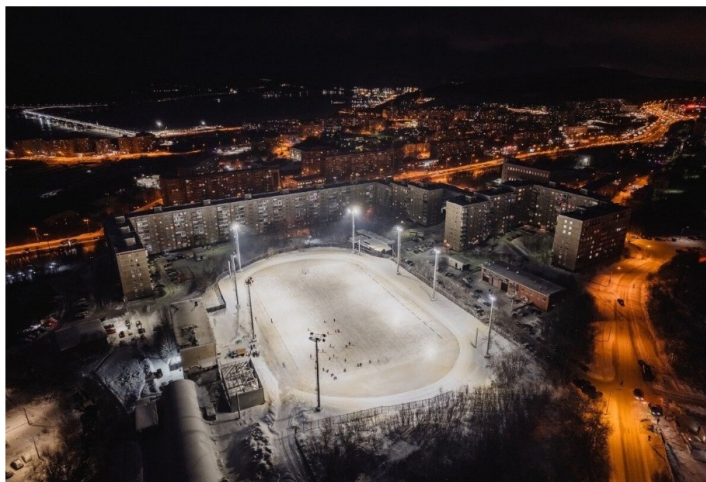

ОБЛАСТЬ ПРИМЕНЕНИЯ

Эксплуатационные характеристики

Материал корпуса:	Литейные алюминиевые сплавы
Материал рассеивателя:	Оптический поликарбонат
Защитная оптическая часть	Нет
Способ крепления светильника:	Поворотная скоба (вращение на 330°)
Степень защиты светильника, IP :	66/67
Степень защиты оболочки (корпус):	IK10
Степень защиты оболочки (стекло):	IK10
Температура эксплуатации, °С:	от -40° до +45°
Вид климатического исполнения:	УХЛ1
Гарантия, мес:	60

Массогабаритные характеристики

Габариты светильника ДхШхВ, мм:	607x536x55
Габариты светильника с креплением ДхШхВ, мм:	607x725x177
Масса нетто, кг:	16
Светильников в коробке, шт:	1
Масса брутто, кг:	17
Габариты коробки ДхШхВ, мм	740x610x190