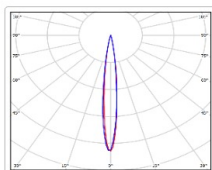

ХАРАКТЕРИСТИКИ

Светотехнические характеристики

Мощность, Вт:	741.6
Световой поток светодиодного модуля, ЛМ	97660
Световой поток, Лм	90824
Световая эффективность, Лм/Вт:	122.5
Количество светодиодов, шт.	228
Кривая силы света (КСС):	D10 концентрированная
Цветовая температура, К:	5700
Индекс цветопередачи CRI:	90
Ресурс светодиодов, ч:	300000