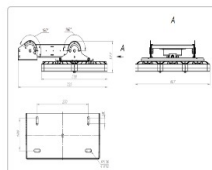

ХАРАКТЕРИСТИКИ

Светотехнические характеристики

Мощность, Вт:	741.6
Световой поток светодиодного модуля, ЛМ	97660
Световой поток, Лм	90824
Световая эффективность, Лм/Вт:	122.5
Количество светодиодов, шт.	228
Кривая силы света (КСС):	D10 концентрированная
Цветовая температура, К:	5700
Индекс цветопередачи CRI:	90
Ресурс светодиодов, ч:	300000

СКАЧАТЬ

IES файл

Паспорт светильника

Сертификат соответствия

Сертификат

Электрические характеристики

Время включения светильника, с:	0.5
Диммирование:	Нет
Напряжение питания, В:	100-305 VAC/142-431 VDC
Частота, Гц:	47 Гц - 63 Гц
Коэффициент мощности ИП, cosφ:	≥ 0,95
Грозозащита:	Да
Термозащита:	Есть
Защита от 380, В:	Нет
Защита от холостого хода:	Есть
Стойкость к микросекундным импульсам большой энергии:	6кВ/4кВ
Коэффициент пульсаций светового потока, %:	<1
Гальваническая изоляция:	Да
Пробивное напряжение, кВ AC:	I/P-O/P.3.75 KVAC
Сопротивление изоляции, МОм:	I/P-O/P, I/P-FG, O/P-FG:100M Ohms / 500VDC / 25°C/ 70% RH
Класс защиты от поражения электрическим током:	1

Инструкции