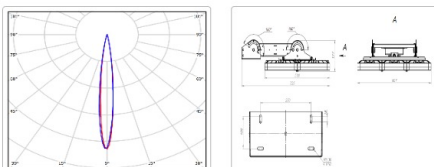

ХАРАКТЕРИСТИКИ

Светотехнические характеристики

Мощность, Вт:	741.6
Световой поток светодиодного модуля, ЛМ	97660
Световой поток, Лм	90824
Световая эффективность, Лм/Вт:	122.5
Количество светодиодов, шт:	228
Кривая силы света (КСС):	D10 концентрированная
Цветовая температура, К:	5700
Индекс цветопередачи CRI:	90
Ресурс светодиодов, ч:	300000

СКАЧАТЬ

IES файл

Паспорт светильника

Сертификат соответствия

Сертификат

Электрические характеристики

Время включения светильника, с:	1.2
Диммирование:	Нет
Напряжение питания, В:	90-305В AC
Частота, Гц:	47 Гц - 63 Гц
Коэффициент мощности ИП, cosφ:	≥ 0.95
Грозозащита:	Нет
Термозащита:	Есть
Защита от 380, В:	Да
Защита от холостого хода:	Есть
Стойкость к микросекундным импульсам большой энергии:	Line to line 6kV, line to ground 10kV
Коэффициент пульсаций светового потока, %:	≤5
Гальваническая изоляция:	Да
Пробивное напряжение, кВ AC:	1,5 кВ
Сопротивление изоляции, МОм:	вход-выход > 100 МОм; вход-земля > 100 МОм; выход-земля > 100 МОм
Класс защиты от поражения электрическим током:	1

Инструкции