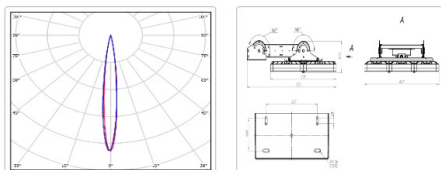

ХАРАКТЕРИСТИКИ

Светотехнические характеристики

Мощность, Вт:	741.6
Световой поток светодиодного модуля, ЛМ	97660
Световой поток, Лм	90824
Световая эффективность, Лм/Вт:	122.5
Количество светодиодов, шт.	228
Кривая силы света (КСС):	D10 концентрированная
Цветовая температура, К:	5700
Индекс цветопередачи CRI:	90
Ресурс светодиодов, ч:	300000

СКАЧАТЬ

IES файл

Паспорт светильника

Сертификат соответствия

Сертификат

Электрические характеристики

Время включения светильника, с:	1.2
Диммирование:	Да
Напряжение питания, В:	90-305В AC
Частота, Гц:	47 Гц - 63 Гц
Коэффициент мощности ИП, cosφ:	≥ 0,95
Грозозащита:	Нет
Термозащита:	Есть
Защита от 380, В:	Да
Защита от холостого хода:	Есть
Стойкость к микросекундным импульсам большой энергии:	Line to line 6kV, line to ground 10kV
Коэффициент пульсаций светового потока, %:	≤5
Гальваническая изоляция:	Да
Пробивное напряжение, кВ AC:	1,5 кВ
Сопротивление изоляции, МОм:	вход-выход > 100 МОм; вход-земля > 100 МОм; выход-земля > 100 МОм
Класс защиты от поражения электрическим током:	1

Инструкции