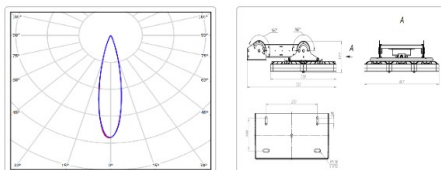

ХАРАКТЕРИСТИКИ

Светотехнические характеристики

Мощность, Вт:	741.6
Световой поток светодиодного модуля, ЛМ	97660
Световой поток, Лм	88870
Световая эффективность, Лм/Вт:	119.8
Количество светодиодов, шт.	228
Кривая силы света (КСС):	D20 концентрированная
Цветовая температура, К:	5700
Индекс цветопередачи CRI:	90
Ресурс светодиодов, ч:	300000

СКАЧАТЬ

IES файл

Паспорт светильника

Сертификат соответствия

Сертификат

Электрические характеристики

Время включения светильника, с:	1.2
Диммирование:	Нет
Напряжение питания, В:	90-305В AC
Частота, Гц:	47 Гц - 63 Гц
Коэффициент мощности ИП, cosφ:	≥ 0,95
Грозозащита:	Нет
Термозащита:	Есть
Защита от 380, В:	Да
Защита от холостого хода:	Есть
Стойкость к микросекундным импульсам большой энергии:	Line to line 6kV, line to ground 10kV
Коэффициент пульсаций светового потока, %:	≤5
Гальваническая изоляция:	Да
Пробивное напряжение, кВ AC:	1,5 кВ
Сопротивление изоляции, МОм:	вход-выход > 100 МОм; вход-земля > 100 МОм; выход-земля > 100 МОм
Класс защиты от поражения электрическим током:	1

Инструкции