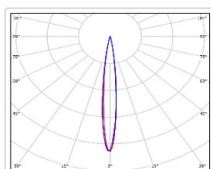

ХАРАКТЕРИСТИКИ

Светотехнические характеристики

Мощность, Вт:	988.8
Световой поток светодиодного модуля, ЛМ	130213
Световой поток, Лм	121098
Световая эффективность, Лм/Вт:	122.5
Количество светодиодов, шт:	304
Кривая силы света (КСС):	D10 концентрированная
Цветовая температура, К:	5700
Индекс цветопередачи CRI:	90
Ресурс светодиодов, ч:	300000

СКАЧАТЬ

IES файл

Паспорт светильника

Сертификат соответствия

Сертификат

Электрические характеристики

Время включения светильника, с:	0.5
Диммирование:	Нет
Напряжение питания, В:	100-305 VAC/142-431 VDC
Частота, Гц:	47 Гц - 63 Гц
Коэффициент мощности ИП, cosφ:	≥ 0,95
Грозазащита:	Да
Термозащита:	Есть
Защита от 380, В:	Нет
Защита от холостого хода:	Есть
Стойкость к микросекундным импульсам большой энергии:	6KV/4KV
Коэффициент пульсаций светового потока, %:	<1
Гальваническая изоляция:	Да
Пробивное напряжение, кВ AC:	I/P-O/P3.75 KVAC
Сопротивление изоляции, МОм:	I/P-O/P, I/P-FG, O/P-FG:100M Ohms / 500VDC / 25°C / 70% RH
Класс защиты от поражения электрическим током:	1