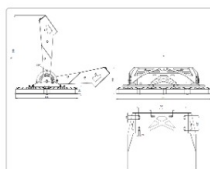

ХАРАКТЕРИСТИКИ

Светотехнические характеристики

Мощность, Вт:	988.8
Световой поток светодиодного модуля, ЛМ	130213
Световой поток, Лм	121098
Световая эффективность, Лм/Вт:	122.5
Количество светодиодов, шт:	304
Кривая силы света (КСС):	D10 концентрированная
Цветовая температура, К:	5700
Индекс цветопередачи CRI:	90
Ресурс светодиодов, ч:	300000

СКАЧАТЬ

IES файл

Паспорт светильника

Сертификат соответствия

Сертификат

Электрические характеристики

Время включения светильника, с:	0.5
Диммирование:	Нет
Напряжение питания, В:	100-305 VAC/142-431 VDC
Частота, Гц:	47 Гц - 63 Гц
Коэффициент мощности ИП, cosφ:	≥ 0,95
Грозазащита:	Да
Термозащита:	Есть
Защита от 380, В:	Нет
Защита от холостого хода:	Есть
Стойкость к микросекундным импульсам большой энергии:	6KV/4KV
Коэффициент пульсаций светового потока, %:	<1
Гальваническая изоляция:	Да
Пробивное напряжение, кВ AC:	I/P-O/P3.75 KVAC
Сопротивление изоляции, МОм:	I/P-O/P, I/P-FG, O/P-FG:100M Ohms / 500VDC / 25°C / 70% RH
Класс защиты от поражения электрическим током:	1