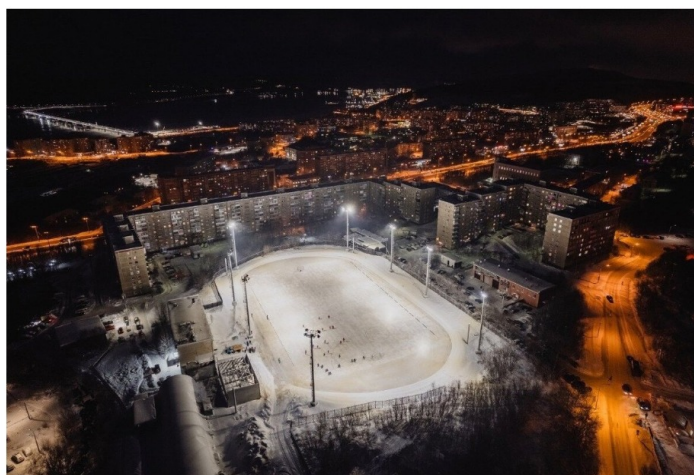

ОБЛАСТЬ ПРИМЕНЕНИЯ

Эксплуатационные характеристики

Материал корпуса:	Литейные алюминиевые сплавы
Материал рассеивателя:	Оптический поликарбонат
Защитная оптическая часть	Нет
Способ крепления светильника:	Поворотная скоба (угол поворота 180° с шагом в 10°)
Степень защиты светильника, IP:	66/67
Степень защиты оболочки (корпус):	IK10
Степень защиты оболочки (стекло):	IK10
Температура эксплуатации, °С:	от -40° до +45°
Вид климатического исполнения:	УХЛ1
Гарантия, мес:	60