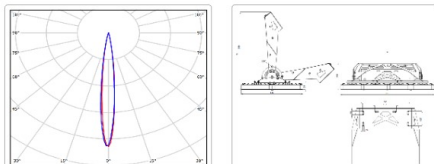

ХАРАКТЕРИСТИКИ

Светотехнические характеристики

Мощность, Вт:	988.8
Световой поток светодиодного модуля, ЛМ	130213
Световой поток, Лм	121098
Световая эффективность, Лм/Вт:	122.5
Количество светодиодов, шт:	304
Кривая силы света (КСС):	D10 концентрированная
Цветовая температура, К:	5700
Индекс цветопередачи CRI:	90
Ресурс светодиодов, ч:	300000

СКАЧАТЬ

IES файл

Паспорт светильника

Сертификат соответствия

Сертификат

Электрические характеристики

Время включения светильника, с:	1.2
Диммирование:	Нет
Напряжение питания, В:	90-305В AC
Частота, Гц:	47 Гц - 63 Гц
Коэффициент мощности ИП, cosφ:	≥ 0,95
Грозозащита:	Нет
Термозащита:	Есть
Защита от 380, В:	Да
Защита от холостого хода:	Есть
Стойкость к микросекундным импульсам большой энергии:	Line to line 6kV, line to ground 10kV
Коэффициент пульсаций светового потока, %:	≤5
Гальваническая изоляция:	Да
Пробивное напряжение, кВ AC:	1,5 кВ
Сопротивление изоляции, МОМ:	вход-выход > 100 МОМ, вход-земля > 100 МОМ, выход-земля > 100 МОМ
Класс защиты от поражения электрическим током:	1