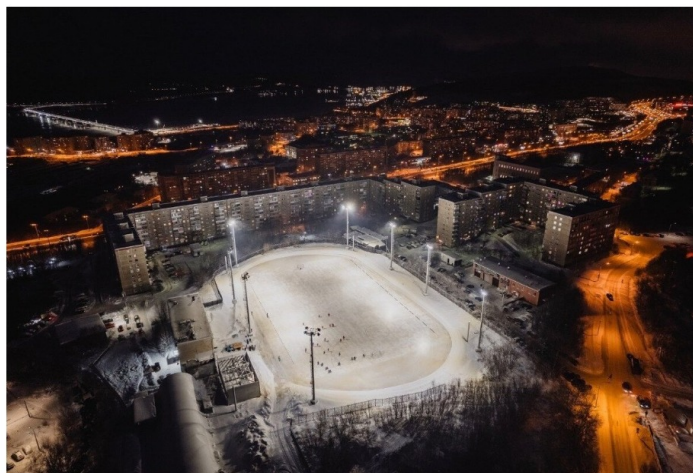

ОБЛАСТЬ ПРИМЕНЕНИЯ

Эксплуатационные характеристики

Материал корпуса:	Литейные алюминиевые сплавы
Материал рассеивателя:	Оптический поликарбонат
Защитная оптическая часть:	Нет
Способ крепления светильника:	Поворотная скоба (угол поворота 180° с шагом в 10°)
Степень защиты светильника, IP:	66/67
Степень защиты оболочки (корпус):	IK10
Степень защиты оболочки (стекло):	IK10
Температура эксплуатации, °C:	от -40° до +45°
Вид климатического исполнения:	УХЛ1
Гарантия, мес:	60