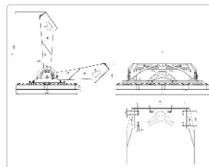

ХАРАКТЕРИСТИКИ

Светотехнические характеристики

Мощность, Вт:	988.8
Световой поток светодиодного модуля, ЛМ	130213
Световой поток, Лм	118494
Световая эффективность, Лм/Вт:	119.8
Количество светодиодов, шт:	304
Кривая силы света (КСС):	D20 концентрированная
Цветовая температура, К:	5700
Индекс цветопередачи CRI:	90
Ресурс светодиодов, ч:	300000

СКАЧАТЬ

IES файл

Паспорт светильника

Сертификат соответствия

Сертификат

Электрические характеристики

Время включения светильника, с:	0.5
Диммирование:	Нет
Напряжение питания, В:	100-305 VAC / 142-431 VDC
Частота, Гц:	47 Гц - 63 Гц
Коэффициент мощности ИП, cosφ:	≥ 0,95
Грозозащита:	Да
Термозащита:	Есть
Защита от 380, В:	Нет
Защита от холостого хода:	Есть
Стойкость к микросекундным импульсам большой энергии:	6kV/4kV
Коэффициент пульсаций светового потока, %:	<1
Гальваническая изоляция:	Да
Пробивное напряжение, кВ AC:	I/P-O/P3.75 KVAC
Сопротивление изоляции, МОМ:	I/P-O/P, I/P-FG, O/P-FG:100M Ohms / 500VDC / 25°C / 70% RH
Класс защиты от поражения электрическим током:	1