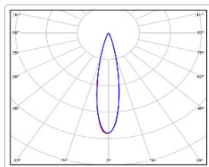

TL-SPORT APS 990 957 D20 TV

Артикул: **УТ000023520**
 Мощность, Вт: 988.8
 Световой поток, Лм 118494
 Световая эффективность, Лм/Вт: 119.8
 Индекс цветопередачи CRI: 90
 Цветовая температура, К: 5700
 Кривая силы света (КСС): D20 концентрированная
 Гарантия, мес: 60

ХАРАКТЕРИСТИКИ

Светотехнические характеристики

Мощность, Вт:	988.8
Световой поток светодиодного модуля, ЛМ	130213
Световой поток, Лм	118494
Световая эффективность, Лм/Вт:	119.8
Количество светодиодов, шт:	304
Кривая силы света (КСС):	D20 концентрированная
Цветовая температура, К:	5700
Индекс цветопередачи CRI:	90
Ресурс светодиодов, ч:	300000