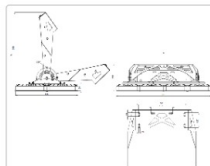

ХАРАКТЕРИСТИКИ

Светотехнические характеристики

Мощность, Вт:	988.8
Световой поток светодиодного модуля, Лм	130213
Световой поток, Лм	118494
Световая эффективность, Лм/Вт:	119.8
Количество светодиодов, шт:	304
Кривая силы света (КСС):	D20 концентрированная
Цветовая температура, К:	5700
Индекс цветопередачи CRI:	90
Ресурс светодиодов, ч:	300000

СКАЧАТЬ

IES файл

Паспорт светильника

Сертификат соответствия

Сертификат

Электрические характеристики

Время включения светильника, с:	1.2
Диммирование:	Нет
Напряжение питания, В:	90-305В AC
Частота, Гц:	47 Гц - 63 Гц
Коэффициент мощности ИП, cosφ:	≥ 0,95
Грозазащита:	Нет
Термозащита:	Есть
Защита от 380, В:	Да
Защита от холостого хода:	Есть
Стойкость к микросекундным импульсам большой энергии:	Line to line 6kV, line to ground 10kV
Коэффициент пульсаций светового потока, %:	≤5
Гальваническая изоляция:	Да
Пробивное напряжение, кВ AC:	1,5 кВ
Сопротивление изоляции, МОм:	вход-выход > 100 МОм; вход-земля > 100 МОм; выход-земля > 100 МОм
Класс защиты от поражения электрическим током:	1