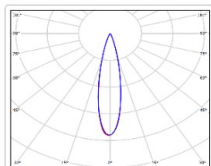

ХАРАКТЕРИСТИКИ

Светотехнические характеристики

Мощность, Вт:	988.8
Световой поток светодиодного модуля, Лм	130213
Световой поток, Лм	118494
Световая эффективность, Лм/Вт:	119.8
Количество светодиодов, шт:	304
Кривая силы света (КСС):	D20 концентрированная
Цветовая температура, К:	5700
Индекс цветопередачи CRI:	90
Ресурс светодиодов, ч:	300000

СКАЧАТЬ

IES файл

Паспорт светильника

Сертификат соответствия

Сертификат

Электрические характеристики

Время включения светильника, с:	1.2
Диммирование:	Нет
Напряжение питания, В:	90-305В AC
Частота, Гц:	47 Гц - 63 Гц
Коэффициент мощности ИП, cosφ:	≥ 0,95
Грозазащита:	Нет
Термозащита:	Есть
Защита от 380, В:	Да
Защита от холостого хода:	Есть
Стойкость к микросекундным импульсам большой энергии:	Line to line 6kV, line to ground 10kV
Коэффициент пульсаций светового потока, %:	≤5
Гальваническая изоляция:	Да
Пробивное напряжение, кВ AC:	1,5 кВ
Сопротивление изоляции, МОм:	вход-выход > 100 МОм; вход-земля > 100 МОм; выход-земля > 100 МОм
Класс защиты от поражения электрическим током:	1