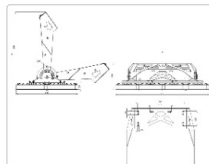

ХАРАКТЕРИСТИКИ

Светотехнические характеристики

Мощность, Вт:	988.8
Световой поток светодиодного модуля, ЛМ	130213
Световой поток, Лм	118494
Световая эффективность, Лм/Вт:	119.8
Количество светодиодов, шт:	304
Кривая силы света (КСС):	D20 концентрированная
Цветовая температура, К:	5700
Индекс цветопередачи CRI:	90
Ресурс светодиодов, ч:	300000

СКАЧАТЬ

IES файл

Паспорт светильника

Сертификат соответствия

Сертификат

Электрические характеристики

Время включения светильника, с:	1.2
Диммирование:	Да
Напряжение питания, В:	90-305В AC
Частота, Гц:	47 Гц - 63 Гц
Коэффициент мощности ИП, cosφ:	≥ 0,95
Грозазащита:	Нет
Термозащита:	Есть
Защита от 380, В:	Да
Защита от холостого хода:	Есть
Стойкость к микросекундным импульсам большой энергии:	Line to line 6kV, line to ground 10kV
Коэффициент пульсаций светового потока, %:	≤5
Гальваническая изоляция:	Да
Пробивное напряжение, кВ AC:	1,5 кВ
Сопротивление изоляции, МОМ:	вход-выход > 100 МОМ, вход-земля > 100 МОМ, выход-земля > 100 МОМ
Класс защиты от поражения электрическим током:	1

Инструкции