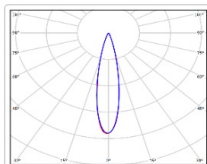

### Светотехнические характеристики

Мощность, Вт:	988.8
Световой поток светодиодного модуля, ЛМ	130213
Световой поток, Лм	118494
Световая эффективность, Лм/Вт:	119.8
Количество светодиодов, шт:	304
Кривая силы света (КСС):	D20 концентрированная
Цветовая температура, К:	5700
Индекс цветопередачи CRI:	90
Ресурс светодиодов, ч:	300000