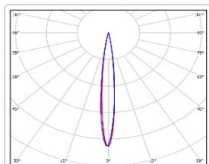

ХАРАКТЕРИСТИКИ

Светотехнические характеристики

Мощность, Вт:	1112.4
Световой поток светодиодного модуля, ЛМ	146489
Световой поток, Лм	136235
Световая эффективность, Лм/Вт:	122.5
Количество светодиодов, шт:	342
Кривая силы света (КСС):	D10 концентрированная
Цветовая температура, К:	5700
Индекс цветопередачи CRI:	90
Ресурс светодиодов, ч:	300000

СКАЧАТЬ

IES файл

Паспорт светильника

Сертификат соответствия

Сертификат

Электрические характеристики

Время включения светильника, с:	1.2
Диммирование:	Нет
Напряжение питания, В:	90-305В AC
Частота, Гц:	47 Гц - 63 Гц
Коэффициент мощности ИП, cosφ:	≥ 0,95
Грозозащита:	Нет
Термозащита:	Есть
Защита от 380, В:	Да
Защита от холостого хода:	Есть
Стойкость к микросекундным импульсам большой энергии:	Line to line 6kV, line to ground 10kV
Коэффициент пульсаций светового потока, %:	≤5
Гальваническая изоляция:	Да
Пробивное напряжение, кВ AC:	1,5 кВ
Сопротивление изоляции, МОМ:	вход-выход > 100 МОМ, вход-земля > 100 МОМ, выход-земля > 100 МОМ
Класс защиты от поражения электрическим током:	1