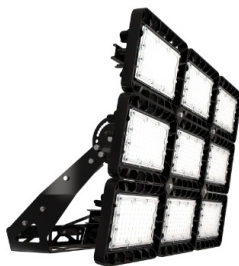

TL-SPORT APS 1110 957 D10 TV DMX

Артикул: УТ000023524

Мощность, Вт: 1112.4

Световой поток, Лм 136235

Световая эффективность, Лм/Вт: 122.5

Индекс цветопередачи CRI: 90

Цветовая температура, К: 5700

Кривая силы света (КСС): D10 концентрированная

Гарантия, мес: 60