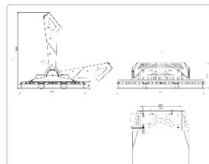

ХАРАКТЕРИСТИКИ

Светотехнические характеристики

Мощность, Вт:	1112.4
Световой поток светодиодного модуля, ЛМ	146489
Световой поток, Лм	136235
Световая эффективность, Лм/Вт:	122.5
Количество светодиодов, шт:	342
Кривая силы света (КСС):	D10 концентрированная
Цветовая температура, К:	5700
Индекс цветопередачи CRI:	90
Ресурс светодиодов, ч:	300000

СКАЧАТЬ

IES файл

Паспорт светильника

Сертификат соответствия

Сертификат

Электрические характеристики

Время включения светильника, с:	1.2
Диммирование:	Нет
Напряжение питания, В:	90-305В AC
Частота, Гц:	47 Гц - 63 Гц
Коэффициент мощности ИП, cosφ:	≥ 0,95
Грозозащита:	Нет
Термозащита:	Есть
Защита от 380, В:	Да
Защита от холостого хода:	Есть
Стойкость к микросекундным импульсам большой энергии:	Line to line 6kV, line to ground 10kV
Коэффициент пульсаций светового потока, %:	≤5
Гальваническая изоляция:	Да
Пробивное напряжение, кВ AC:	1,5 кВ
Сопротивление изоляции, МОМ:	вход-выход > 100 МОМ, вход-земля > 100 МОМ, выход-земля > 100 МОМ
Класс защиты от поражения электрическим током:	1