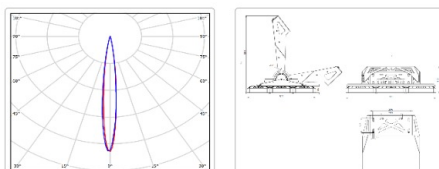

ХАРАКТЕРИСТИКИ

Светотехнические характеристики

Мощность, Вт:	1112.4
Световой поток светодиодного модуля, ЛМ	146489
Световой поток, Лм	136235
Световая эффективность, Лм/Вт:	122.5
Количество светодиодов, шт:	342
Кривая силы света (КСС):	D10 концентрированная
Цветовая температура, К:	5700
Индекс цветопередачи CRI:	90
Ресурс светодиодов, ч:	300000

СКАЧАТЬ

IES файл

Паспорт светильника

Сертификат соответствия

Сертификат

Электрические характеристики

Время включения светильника, с:	1.2
Диммирование:	Да
Напряжение питания, В:	90-305В AC
Частота, Гц:	47 Гц - 63 Гц
Коэффициент мощности ИП, cosφ:	≥ 0,95
Грозазащита:	Нет
Термозащита:	Есть
Защита от 380, В:	Да
Защита от холостого хода:	Есть
Стойкость к микросекундным импульсам большой энергии:	Line to line 6kV, line to ground 10kV
Коэффициент пульсаций светового потока, %:	≤5
Гальваническая изоляция:	Да
Пробивное напряжение, кВ AC:	1,5 кВ
Сопротивление изоляции, МОм:	вход-выход > 100 МОм; вход-земля > 100 МОм; выход-земля > 100 МОм
Класс защиты от поражения электрическим током:	1

Инструкции