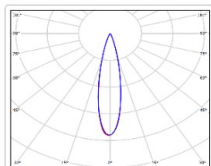

TL-SPORT APS 1110 957 D20 TV DMX

Артикул: **УТ000023527**
 Мощность, Вт: 1112.4
 Световой поток, Лм 133306
 Световая эффективность, Лм/Вт: 119.8
 Индекс цветопередачи CRI: 90
 Цветовая температура, К: 5700
 Кривая силы света (КСС): D20 концентрированная
 Гарантия, мес: 60

ХАРАКТЕРИСТИКИ

Светотехнические характеристики

Мощность, Вт:	1112.4
Световой поток светодиодного модуля, ЛМ	146489
Световой поток, Лм	133306
Световая эффективность, Лм/Вт:	119.8
Количество светодиодов, шт:	342
Кривая силы света (КСС):	D20 концентрированная
Цветовая температура, К:	5700
Индекс цветопередачи CRI:	90
Ресурс светодиодов, ч:	300000