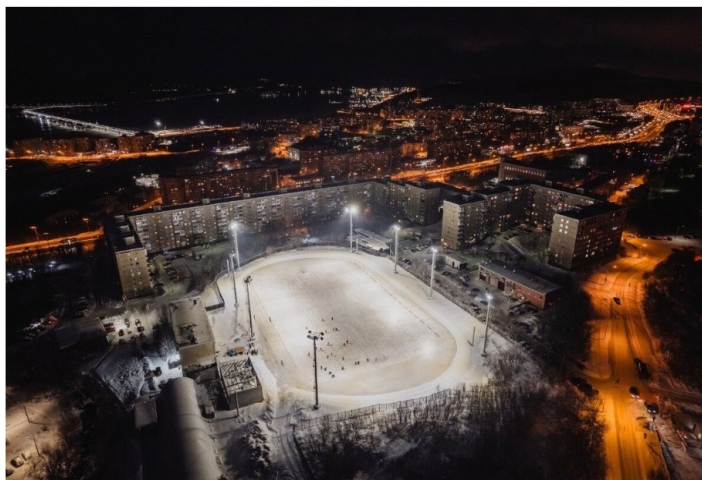

ОБЛАСТЬ ПРИМЕНЕНИЯ

Эксплуатационные характеристики

Материал корпуса:	Литейные алюминиевые сплавы
Материал рассеивателя:	Оптический поликарбонат
Защитная оптическая часть	Нет
Способ крепления светильника:	Поворотная скоба (угол поворота 180° с шагом в 10°)
Степень защиты светильника, IP :	66/67
Степень защиты оболочки (корпус):	IK10
Степень защиты оболочки (стекло):	IK10
Температура эксплуатации, °С:	от -40° до +45°
Вид климатического исполнения:	УХЛ1
Гарантия, мес:	60