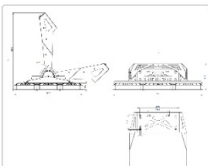

ХАРАКТЕРИСТИКИ

Светотехнические характеристики

Мощность, Вт:	1112.4
Световой поток светодиодного модуля, ЛМ	146489
Световой поток, Лм	133306
Световая эффективность, Лм/Вт:	119.8
Количество светодиодов, шт:	342
Кривая силы света (КСС):	D20 концентрированная
Цветовая температура, К:	5700
Индекс цветопередачи CRI:	90
Ресурс светодиодов, ч:	300000

СКАЧАТЬ

IES файл

Паспорт светильника

Сертификат соответствия

Сертификат

Электрические характеристики

Время включения светильника, с:	1.2
Диммирование:	Нет
Напряжение питания, В:	90-305В AC
Частота, Гц:	47 Гц - 63 Гц
Коэффициент мощности ИП, cosφ:	≥ 0,95
Грозазащита:	Нет
Термозащита:	Есть
Защита от 380, В:	Да
Защита от холостого хода:	Есть
Стойкость к микросекундным импульсам большой энергии:	Line to line 6kV, line to ground 10kV
Коэффициент пульсаций светового потока, %:	≤5
Гальваническая изоляция:	Да
Пробивное напряжение, кВ AC:	1,5 кВ
Сопротивление изоляции, МОм:	вход-выход > 100 МОм; вход-земля > 100 МОм; выход-земля > 100 МОм
Класс защиты от поражения электрическим током:	1