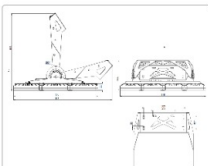

ХАРАКТЕРИСТИКИ

Светотехнические характеристики

Мощность, Вт:	1483.2
Световой поток светодиодного модуля, ЛМ	195319
Световой поток, Лм	181647
Световая эффективность, Лм/Вт:	122.5
Количество светодиодов, шт:	456
Кривая силы света (КСС):	D10 концентрированная
Цветовая температура, К:	5700
Индекс цветопередачи CRI:	90
Ресурс светодиодов, ч:	300000

СКАЧАТЬ

IES файл

Паспорт светильника

Сертификат соответствия

Сертификат

Электрические характеристики

Время включения светильника, с:	0.5
Диммирование:	Нет
Напряжение питания, В:	100-305 VAC/142-431 VDC
Частота, Гц:	47 Гц - 63 Гц
Коэффициент мощности ИП, cosφ:	≥ 0,95
Грозазащита:	Да
Термозащита:	Есть
Защита от 380, В:	Нет
Защита от холостого хода:	Есть
Стойкость к микросекундным импульсам большой энергии:	6KV/4KV
Коэффициент пульсаций светового потока, %:	<1
Гальваническая изоляция:	Да
Пробивное напряжение, кВ AC:	I/P-O/P3.75 KVAC
Сопротивление изоляции, МОм:	I/P-O/P, I/P-FG, O/P-FG:100M Ohms / 500VDC / 25°C / 70% RH
Класс защиты от поражения электрическим током:	1