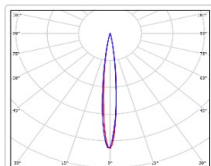

#### Светотехнические характеристики

Мощность, Вт:	1483.2
Световой поток светодиодного модуля, ЛМ	195319
Световой поток, Лм	181647
Световая эффективность, Лм/Вт:	122.5
Количество светодиодов, шт:	456
Кривая силы света (КСС):	D10 концентрированная
Цветовая температура, К:	5700
Индекс цветопередачи CRI:	90
Ресурс светодиодов, ч:	300000