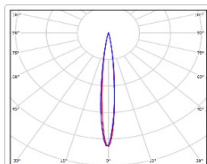

ХАРАКТЕРИСТИКИ

Светотехнические характеристики

Мощность, Вт:	1483.2
Световой поток светодиодного модуля, ЛМ	195319
Световой поток, Лм	181647
Световая эффективность, Лм/Вт:	122.5
Количество светодиодов, шт:	456
Кривая силы света (КСС):	D10 концентрированная
Цветовая температура, К:	5700
Индекс цветопередачи CRI:	90
Ресурс светодиодов, ч:	300000