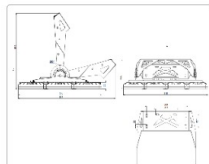

ХАРАКТЕРИСТИКИ

Светотехнические характеристики

Мощность, Вт:	1483.2
Световой поток светодиодного модуля, ЛМ	195319
Световой поток, Лм	181647
Световая эффективность, Лм/Вт:	122.5
Количество светодиодов, шт:	456
Кривая силы света (КСС):	D10 концентрированная
Цветовая температура, К:	5700
Индекс цветопередачи CRI:	90
Ресурс светодиодов, ч:	300000

СКАЧАТЬ

IES файл

Паспорт светильника

Сертификат соответствия

Сертификат

Электрические характеристики

Время включения светильника, с:	1.2
Диммирование:	Нет
Напряжение питания, В:	90-305В AC
Частота, Гц:	47 Гц - 63 Гц
Коэффициент мощности ИП, cosφ:	≥ 0,95
Грозозащита:	Нет
Термозащита:	Есть
Защита от 380, В:	Да
Защита от холостого хода:	Есть
Стойкость к микросекундным импульсам большой энергии:	Line to line 6kV, line to ground 10kV
Коэффициент пульсаций светового потока, %:	≤5
Гальваническая изоляция:	Да
Пробивное напряжение, кВ AC:	1,5 кВ
Сопротивление изоляции, МОМ:	вход-выход > 100 МОМ, вход-земля > 100 МОМ, выход-земля > 100 МОМ
Класс защиты от поражения электрическим током:	1