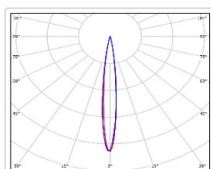

ХАРАКТЕРИСТИКИ

Светотехнические характеристики

Мощность, Вт:	1483.2
Световой поток светодиодного модуля, ЛМ	195319
Световой поток, Лм	181647
Световая эффективность, Лм/Вт:	122.5
Количество светодиодов, шт:	456
Кривая силы света (КСС):	D10 концентрированная
Цветовая температура, К:	5700
Индекс цветопередачи CRI:	90
Ресурс светодиодов, ч:	300000

ОБЛАСТЬ ПРИМЕНЕНИЯ

Массогабаритные характеристики

Габариты светильника ДхШхВ, мм:	816x806x187
Габариты светильника с креплением ДхШхВ, мм:	947x806x227
Масса нетто, кг:	33.5
Светильников в коробке, шт:	1
Масса брутто, кг:	34
Габариты коробки ДхШхВ, мм	850x820x200