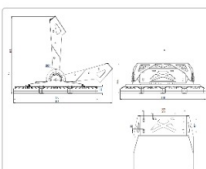

ХАРАКТЕРИСТИКИ

Светотехнические характеристики

Мощность, Вт:	1483.2
Световой поток светодиодного модуля, ЛМ	195319
Световой поток, Лм	181647
Световая эффективность, Лм/Вт:	122.5
Количество светодиодов, шт:	456
Кривая силы света (КСС):	D10 концентрированная
Цветовая температура, К:	5700
Индекс цветопередачи CRI:	90
Ресурс светодиодов, ч:	300000

СКАЧАТЬ

IES файл

Паспорт светильника

Сертификат соответствия

Сертификат

Инструкции

Электрические характеристики

Время включения светильника, с:	1.2
Диммирование:	Да
Напряжение питания, В:	90-305В AC
Частота, Гц:	47 Гц - 63 Гц
Коэффициент мощности ИП, cosφ:	≥ 0,95
Грозозащита:	Нет
Термозащита:	Есть
Защита от 380, В:	Да
Защита от холостого хода:	Есть
Стойкость к микросекундным импульсам большой энергии:	Line to line 6kV, line to ground 10kV
Коэффициент пульсаций светового потока, %:	≤5
Гальваническая изоляция:	Да
Пробивное напряжение, кВ AC:	1,5 кВ
Сопротивление изоляции, МОм:	вход-выход > 100 МОм; вход-земля > 100 МОм; выход-земля > 100 МОм
Класс защиты от поражения электрическим током:	1

Эксплуатационные характеристики

Материал корпуса:	Литейные алюминиевые сплавы
Материал рассеивателя:	Оптический поликарбонат
Защитная оптическая часть	Нет
Способ крепления светильника:	Поворотная скоба (угол поворота 180° с шагом в 10°)
Степень защиты светильника, IP :	66/67
Степень защиты оболочки (корпус):	IK10
Степень защиты оболочки (стекло):	IK10
Температура эксплуатации, °С:	от -40° до +45°
Вид климатического исполнения:	УХЛ1
Гарантия, мес:	60