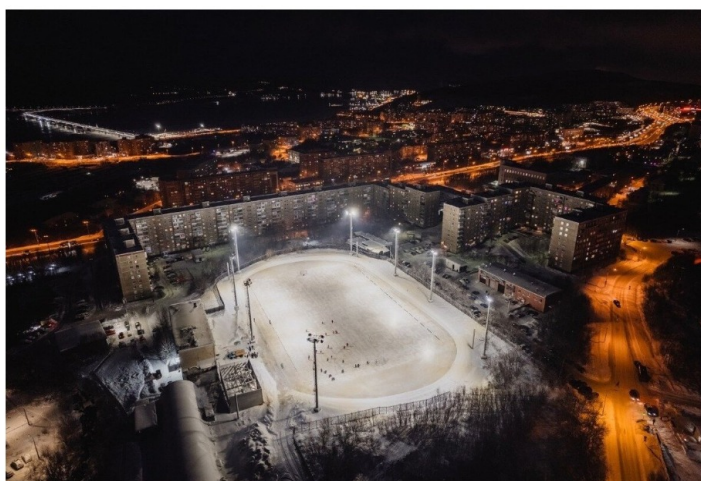

СКАЧАТЬ

IES файл

Паспорт светильника

Сертификат соответствия

Сертификат

Инструкции

Электрические характеристики

Время включения светильника, с:	1.2
Диммирование:	Да
Напряжение питания, В:	90-305В AC
Частота, Гц:	47 Гц - 63 Гц
Коэффициент мощности ИП, cosφ:	≥ 0,95
Грозозащита:	Нет
Термозащита:	Есть
Защита от 380, В:	Да
Защита от холостого хода:	Есть
Стойкость к микросекундным импульсам большой энергии:	Line to line 6kV, line to ground 10kV
Коэффициент пульсаций светового потока, %:	≤5
Гальваническая изоляция:	Да
Пробивное напряжение, кВ AC:	1,5 кВ
Сопротивление изоляции, МОм:	вход-выход > 100 МОм; вход-земля > 100 МОм; выход-земля > 100 МОм
Класс защиты от поражения электрическим током:	1

Эксплуатационные характеристики

Материал корпуса:	Литейные алюминиевые сплавы
Материал рассеивателя:	Оптический поликарбонат
Защитная оптическая часть	Нет
Способ крепления светильника:	Поворотная скоба (угол поворота 180° с шагом в 10°)
Степень защиты светильника, IP :	66/67
Степень защиты оболочки (корпус):	IK10
Степень защиты оболочки (стекло):	IK10
Температура эксплуатации, °С:	от -40° до +45°
Вид климатического исполнения:	УХЛ1
Гарантия, мес:	60

ОБЛАСТЬ ПРИМЕНЕНИЯ

Массогабаритные характеристики

Габариты светильника ДхШхВ, мм:	816x806x187
Габариты светильника с креплением ДхШхВ, мм:	947x806x227
Масса нетто, кг:	33.5
Светильников в коробке, шт:	1
Масса брутто, кг:	34
Габариты коробки ДхШхВ, мм	850x820x200