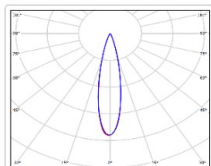

ХАРАКТЕРИСТИКИ

Светотехнические характеристики

Мощность, Вт:	1483.2
Световой поток светодиодного модуля, ЛМ	195319
Световой поток, Лм	177740
Световая эффективность, Лм/Вт:	119.8
Количество светодиодов, шт:	456
Кривая силы света (КСС):	D20 концентрированная
Цветовая температура, К:	5700
Индекс цветопередачи CRI:	90
Ресурс светодиодов, ч:	300000