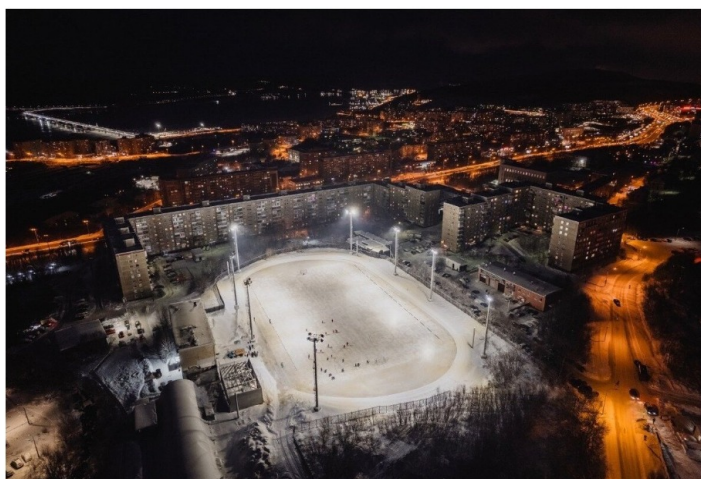

ОБЛАСТЬ ПРИМЕНЕНИЯ

Эксплуатационные характеристики

Материал корпуса:	Литейные алюминиевые сплавы
Материал рассеивателя:	Оптический поликарбонат
Защитная оптическая часть	Нет
Способ крепления светильника:	Поворотная скоба (угол поворота 180° с шагом в 10°)
Степень защиты светильника, IP :	66/67
Степень защиты оболочки (корпус):	IK10
Степень защиты оболочки (стекло):	IK10
Температура эксплуатации, °С:	от -40° до +45°
Вид климатического исполнения:	УХЛ1
Гарантия, мес:	60