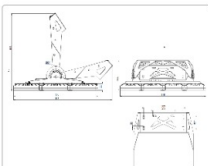

ХАРАКТЕРИСТИКИ

Светотехнические характеристики

Мощность, Вт:	1483.2
Световой поток светодиодного модуля, ЛМ	195319
Световой поток, Лм	177740
Световая эффективность, Лм/Вт:	119.8
Количество светодиодов, шт:	456
Кривая силы света (КСС):	D20 концентрированная
Цветовая температура, К:	5700
Индекс цветопередачи CRI:	90
Ресурс светодиодов, ч:	300000

СКАЧАТЬ

IES файл

Паспорт светильника

Сертификат соответствия

Сертификат

Электрические характеристики

Время включения светильника, с:	1.2
Диммирование:	Нет
Напряжение питания, В:	90-305В AC
Частота, Гц:	47 Гц - 63 Гц
Коэффициент мощности ИП, cosφ:	≥ 0,95
Грозозащита:	Нет
Термозащита:	Есть
Защита от 380, В:	Да
Защита от холостого хода:	Есть
Стойкость к микросекундным импульсам большой энергии:	Line to line 6kV, line to ground 10kV
Коэффициент пульсаций светового потока, %:	≤5
Гальваническая изоляция:	Да
Пробивное напряжение, кВ AC:	1,5 кВ
Сопротивление изоляции, МОм:	вход-выход > 100 МОм; вход-земля > 100 МОм; выход-земля > 100 МОм
Класс защиты от поражения электрическим током:	1