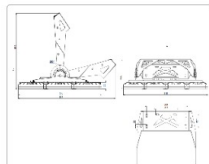

ХАРАКТЕРИСТИКИ

Светотехнические характеристики

Мощность, Вт:	1483.2
Световой поток светодиодного модуля, ЛМ	195319
Световой поток, Лм	177740
Световая эффективность, Лм/Вт:	119.8
Количество светодиодов, шт:	456
Кривая силы света (КСС):	D20 концентрированная
Цветовая температура, К:	5700
Индекс цветопередачи CRI:	90
Ресурс светодиодов, ч:	300000

СКАЧАТЬ

IES файл

Паспорт светильника

Сертификат соответствия

Сертификат

Электрические характеристики

Время включения светильника, с:	1.2
Диммирование:	Да
Напряжение питания, В:	90-305В AC
Частота, Гц:	47 Гц - 63 Гц
Коэффициент мощности ИП, cosφ:	≥ 0,95
Грозазащита:	Нет
Термозащита:	Есть
Защита от 380, В:	Да
Защита от холостого хода:	Есть
Стойкость к микросекундным импульсам большой энергии:	Line to line 6kV, line to ground 10kV
Коэффициент пульсаций светового потока, %:	≤5
Гальваническая изоляция:	Да
Пробивное напряжение, кВ AC:	1,5 кВ
Сопротивление изоляции, МОМ:	вход-выход > 100 МОМ, вход-земля > 100 МОМ, выход-земля > 100 МОМ
Класс защиты от поражения электрическим током:	1

Инструкции