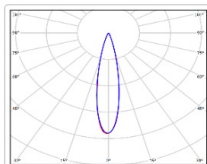

### Светотехнические характеристики

Мощность, Вт:	1483.2
Световой поток светодиодного модуля, ЛМ	195319
Световой поток, Лм	177740
Световая эффективность, Лм/Вт:	119.8
Количество светодиодов, шт:	456
Кривая силы света (КСС):	D20 концентрированная
Цветовая температура, К:	5700
Индекс цветопередачи CRI:	90
Ресурс светодиодов, ч:	300000