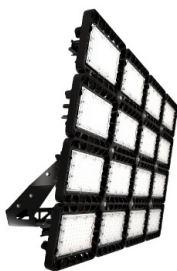

TL-SPORT APS 1980 957 D10 TV

Артикул: **UT000023535**
 Мощность, Вт: 1977.7
 Световой поток, Лм 242196
 Световая эффективность, Лм/Вт: 111.3
 Индекс цветопередачи CRI: 90
 Цветовая температура, К: 5700
 Кривая силы света (КСС): D10 концентрированная
 Гарантия, мес: 60

ХАРАКТЕРИСТИКИ

Светотехнические характеристики

Мощность, Вт:	1977.7
Световой поток светодиодного модуля, ЛМ	260426
Световой поток, Лм	242196
Световая эффективность, Лм/Вт:	111.3
Количество светодиодов, шт:	608
Кривая силы света (КСС):	D10 концентрированная
Цветовая температура, К:	5700
Индекс цветопередачи CRI:	90
Ресурс светодиодов, ч:	300000

ОБЛАСТЬ ПРИМЕНЕНИЯ

Эксплуатационные характеристики

Материал корпуса:	Литейные алюминиевые сплавы
Материал рассеивателя:	Оптический поликарбонат
Защитная оптическая часть	Нет
Способ крепления светильника:	Поворотная скоба (угол поворота 180° с шагом в 10°)
Степень защиты светильника, IP :	66/67
Степень защиты оболочки (корпус):	IK10
Степень защиты оболочки (стекло):	IK10
Температура эксплуатации, °С:	от -40° до +45°
Вид климатического исполнения:	УХЛ1
Гарантия, мес:	60