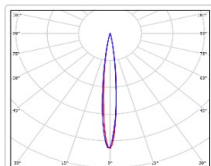

TL-SPORT APS 1980 957 D10 TV

Артикул: **UT000023535**
 Мощность, Вт: 1977.7
 Световой поток, Лм 242196
 Световая эффективность, Лм/Вт: 111.3
 Индекс цветопередачи CRI: 90
 Цветовая температура, К: 5700
 Кривая силы света (КСС): D10 концентрированная
 Гарантия, мес: 60

ХАРАКТЕРИСТИКИ

Светотехнические характеристики

Мощность, Вт:	1977.7
Световой поток светодиодного модуля, ЛМ	260426
Световой поток, Лм	242196
Световая эффективность, Лм/Вт:	111.3
Количество светодиодов, шт:	608
Кривая силы света (КСС):	D10 концентрированная
Цветовая температура, К:	5700
Индекс цветопередачи CRI:	90
Ресурс светодиодов, ч:	300000