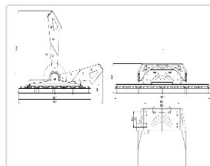

ХАРАКТЕРИСТИКИ

Светотехнические характеристики

Мощность, Вт:	1977.7
Световой поток светодиодного модуля, ЛМ	260426
Световой поток, Лм	242196
Световая эффективность, Лм/Вт:	111.3
Количество светодиодов, шт:	608
Кривая силы света (КСС):	D10 концентрированная
Цветовая температура, К:	5700
Индекс цветопередачи CRI:	90
Ресурс светодиодов, ч:	300000

СКАЧАТЬ

IES файл

Паспорт светильника

Сертификат соответствия

Сертификат

Электрические характеристики

Время включения светильника, с:	0.5
Диммирование:	Нет
Напряжение питания, В:	100-305 VAC/142-431 VDC
Частота, Гц:	47 Гц - 63 Гц
Коэффициент мощности ИП, cosφ:	≥ 0,95
Грозазащита:	Да
Термозащита:	Есть
Защита от 380, В:	Нет
Защита от холостого хода:	Есть
Стойкость к микросекундным импульсам большой энергии:	6KV/4KV
Коэффициент пульсаций светового потока, %:	<1
Гальваническая изоляция:	Да
Пробивное напряжение, кВ AC:	I/P-O/P.3.75 KVAC
Сопротивление изоляции, МОм:	I/P-O/P, I/P-FG, O/P-FG:100M Ohms / 500VDC / 25°C / 70% RH
Класс защиты от поражения электрическим током:	1