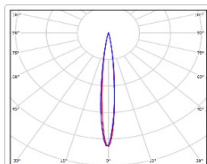

### Светотехнические характеристики

Мощность, Вт:	1977.7
Световой поток светодиодного модуля, ЛМ	260426
Световой поток, Лм	242196
Световая эффективность, Лм/Вт:	111.3
Количество светодиодов, шт:	608
Кривая силы света (КСС):	D10 концентрированная
Цветовая температура, К:	5700
Индекс цветопередачи CRI:	90
Ресурс светодиодов, ч:	300000