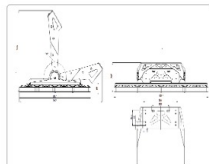

ХАРАКТЕРИСТИКИ

Светотехнические характеристики

Мощность, Вт:	1977.7
Световой поток светодиодного модуля, ЛМ	260426
Световой поток, Лм	242196
Световая эффективность, Лм/Вт:	111.3
Количество светодиодов, шт:	608
Кривая силы света (КСС):	D10 концентрированная
Цветовая температура, К:	5700
Индекс цветопередачи CRI:	90
Ресурс светодиодов, ч:	300000

СКАЧАТЬ

IES файл

Паспорт светильника

Сертификат соответствия

Сертификат

Электрические характеристики

Время включения светильника, с:	1.2
Диммирование:	Нет
Напряжение питания, В:	90-305В AC
Частота, Гц:	47 Гц - 63 Гц
Коэффициент мощности ИП, cosφ:	≥ 0,95
Грозозащита:	Нет
Термозащита:	Есть
Защита от 380, В:	Да
Защита от холостого хода:	Есть
Стойкость к микросекундным импульсам большой энергии:	Line to line 6kV, line to ground 10kV
Коэффициент пульсаций светового потока, %:	≤5
Гальваническая изоляция:	Да
Пробивное напряжение, кВ AC:	1,5 кВ
Сопротивление изоляции, МОМ:	вход-выход > 100 МОМ, вход-земля > 100 МОМ, выход-земля > 100 МОМ
Класс защиты от поражения электрическим током:	1