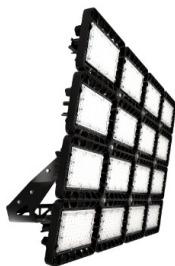

## TL-SPORT APS 1980 957 D10 TV DMX

Артикул: **УТ000023536**  
 Мощность, Вт: 1977.7  
 Световой поток, Лм 242196  
 Световая эффективность, Лм/Вт: 111.3  
 Индекс цветопередачи CRI: 90  
 Цветовая температура, К: 5700  
 Кривая силы света (КСС): D10 концентрированная  
 Гарантия, мес: 60

### Светотехнические характеристики

Мощность, Вт:	1977.7
Световой поток светодиодного модуля, ЛМ	260426
Световой поток, Лм	242196
Световая эффективность, Лм/Вт:	111.3
Количество светодиодов, шт:	608
Кривая силы света (КСС):	D10 концентрированная
Цветовая температура, К:	5700
Индекс цветопередачи CRI:	90
Ресурс светодиодов, ч:	300000