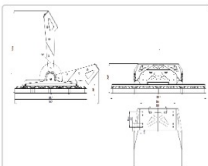

ХАРАКТЕРИСТИКИ

Светотехнические характеристики

Мощность, Вт:	1977.7
Световой поток светодиодного модуля, ЛМ	260426
Световой поток, Лм	242196
Световая эффективность, Лм/Вт:	111.3
Количество светодиодов, шт:	608
Кривая силы света (КСС):	D10 концентрированная
Цветовая температура, К:	5700
Индекс цветопередачи CRI:	90
Ресурс светодиодов, ч:	300000

СКАЧАТЬ

IES файл

Паспорт светильника

Сертификат соответствия

Сертификат

Электрические характеристики

Время включения светильника, с:	1.2
Диммирование:	Да
Напряжение питания, В:	90-305В AC
Частота, Гц:	47 Гц - 63 Гц
Коэффициент мощности ИП, cosφ:	≥ 0,95
Грозазащита:	Нет
Термозащита:	Есть
Защита от 380, В:	Да
Защита от холостого хода:	Есть
Стойкость к микросекундным импульсам большой энергии:	Line to line 6kV, line to ground 10kV
Коэффициент пульсаций светового потока, %:	≤5
Гальваническая изоляция:	Да
Пробивное напряжение, кВ AC:	1,5 кВ
Сопротивление изоляции, МОм:	вход-выход > 100 МОм; вход-земля > 100 МОм; выход-земля > 100 МОм
Класс защиты от поражения электрическим током:	1

Инструкции