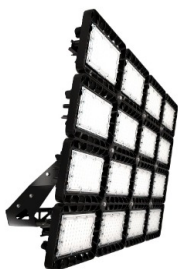

TL-SPORT APS 1980 957 D10 TV DALI

Артикул: **UT000023537**
 Мощность, Вт: 1977.7
 Световой поток, Лм 242196
 Световая эффективность, Лм/Вт: 111.3
 Индекс цветопередачи CRI: 90
 Цветовая температура, К: 5700
 Кривая силы света (КСС): D10 концентрированная
 Гарантия, мес: 60

ХАРАКТЕРИСТИКИ

Светотехнические характеристики

Мощность, Вт:	1977.7
Световой поток светодиодного модуля, ЛМ	260426
Световой поток, Лм	242196
Световая эффективность, Лм/Вт:	111.3
Количество светодиодов, шт:	608
Кривая силы света (КСС):	D10 концентрированная
Цветовая температура, К:	5700
Индекс цветопередачи CRI:	90
Ресурс светодиодов, ч:	300000