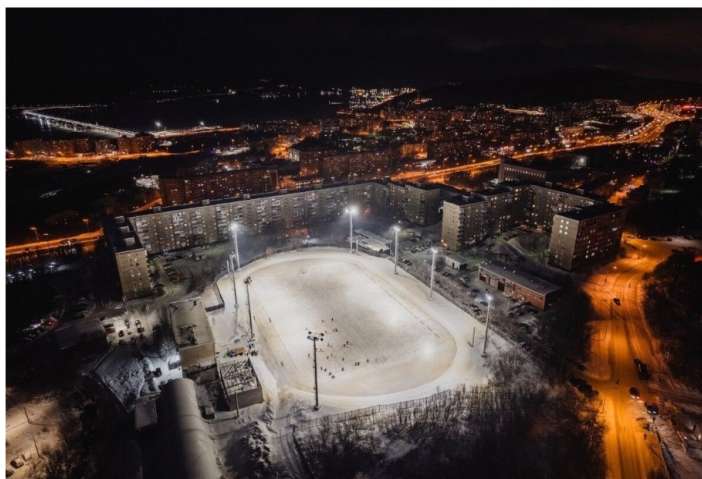

TL-SPORT APS 1980 957 D10 TV DALI

Артикул: **UT000023537**
Мощность, Вт: 1977.7
Световой поток, Лм 242196
Световая эффективность, Лм/Вт: 111.3
Индекс цветопередачи CRI: 90
Цветовая температура, К: 5700
Кривая силы света (КСС): D10 концентрированная
Гарантия, мес: 60

ХАРАКТЕРИСТИКИ

Светотехнические характеристики

Мощность, Вт:	1977.7
Световой поток светодиодного модуля, ЛМ	260426
Световой поток, Лм	242196
Световая эффективность, Лм/Вт:	111.3
Количество светодиодов, шт:	608
Кривая силы света (КСС):	D10 концентрированная
Цветовая температура, К:	5700
Индекс цветопередачи CRI:	90
Ресурс светодиодов, ч:	300000

СКАЧАТЬ

IES файл

Паспорт светильника

Сертификат соответствия

Сертификат

Электрические характеристики

Время включения светильника, с:	1.2
Диммирование:	Да
Напряжение питания, В:	90-305В AC
Частота, Гц:	47 Гц - 63 Гц
Коэффициент мощности ИП, cosφ:	≥ 0,95
Грозазащита:	Нет
Термозащита:	Есть
Защита от 380, В:	Да
Защита от холостого хода:	Есть
Стойкость к микросекундным импульсам большой энергии:	Line to line 6kV, line to ground 10kV
Коэффициент пульсаций светового потока, %:	≤5
Гальваническая изоляция:	Да
Пробивное напряжение, кВ AC:	1,5 кВ
Сопротивление изоляции, МОм:	вход-выход > 100 МОм; вход-земля > 100 МОм; выход-земля > 100 МОм
Класс защиты от поражения электрическим током:	1

Инструкции

ОБЛАСТЬ ПРИМЕНЕНИЯ

1 / 1

Эксплуатационные характеристики

Материал корпуса:	Литейные алюминиевые сплавы
Материал рассеивателя:	Оптический поликарбонат
Защитная оптическая часть	Нет
Способ крепления светильника:	Поворотная скоба (угол поворота 180° с шагом в 10°)
Степень защиты светильника, IP :	66/67
Степень защиты оболочки (корпус):	IK10
Степень защиты оболочки (стекло):	IK10
Температура эксплуатации, °С:	от -40° до +45°
Вид климатического исполнения:	УХЛ1
Гарантия, мес:	60

Массогабаритные характеристики

Габариты светильника ДхШхВ, мм:	1067x807x161
Габариты светильника с креплением ДхШхВ, мм:	1067x807x583
Масса нетто, кг:	43
Светильников в коробке, шт:	1
Масса брутто, кг:	44.1
Габариты коробки ДхШхВ, мм	1400x850x200