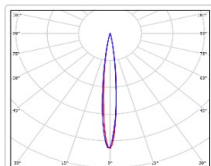

ХАРАКТЕРИСТИКИ

Светотехнические характеристики

Мощность, Вт:	1977.7
Световой поток светодиодного модуля, ЛМ	260426
Световой поток, Лм	242196
Световая эффективность, Лм/Вт:	111.3
Количество светодиодов, шт:	608
Кривая силы света (КСС):	D10 концентрированная
Цветовая температура, К:	5700
Индекс цветопередачи CRI:	90
Ресурс светодиодов, ч:	300000