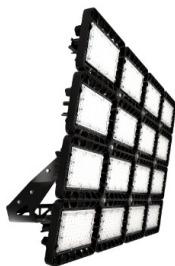

TL-SPORT APS 1980 957 D20 TV

Артикул: **УТ000023538**
 Мощность, Вт: 1977.7
 Световой поток, Лм 236987
 Световая эффективность, Лм/Вт: 108.9
 Индекс цветопередачи CRI: 90
 Цветовая температура, К: 5700
 Кривая силы света (КСС): D20 концентрированная
 Гарантия, мес: 60

ХАРАКТЕРИСТИКИ

Светотехнические характеристики

Мощность, Вт:	1977.7
Световой поток светодиодного модуля, ЛМ	260426
Световой поток, Лм	236987
Световая эффективность, Лм/Вт:	108.9
Количество светодиодов, шт:	608
Кривая силы света (КСС):	D20 концентрированная
Цветовая температура, К:	5700
Индекс цветопередачи CRI:	90
Ресурс светодиодов, ч:	300000

ОБЛАСТЬ ПРИМЕНЕНИЯ

Эксплуатационные характеристики

Материал корпуса:	Литейные алюминиевые сплавы
Материал рассеивателя:	Оптический поликарбонат
Защитная оптическая часть	Нет
Способ крепления светильника:	Поворотная скоба (угол поворота 180° с шагом в 10°)
Степень защиты светильника, IP :	66/67
Степень защиты оболочки (корпус):	IK10
Степень защиты оболочки (стекло):	IK10
Температура эксплуатации, °C:	от -40° до +45°
Вид климатического исполнения:	УХЛ1
Гарантия, мес:	60