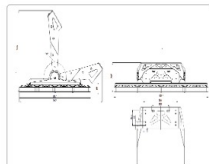

ХАРАКТЕРИСТИКИ

Светотехнические характеристики

Мощность, Вт:	1977.7
Световой поток светодиодного модуля, ЛМ	260426
Световой поток, Лм	236987
Световая эффективность, Лм/Вт:	108.9
Количество светодиодов, шт:	608
Кривая силы света (КСС):	D20 концентрированная
Цветовая температура, К:	5700
Индекс цветопередачи CRI:	90
Ресурс светодиодов, ч:	300000

СКАЧАТЬ

IES файл

Паспорт светильника

Сертификат соответствия

Сертификат

Электрические характеристики

Время включения светильника, с:	0.5
Диммирование:	Нет
Напряжение питания, В:	100-305 VAC/142-431 VDC
Частота, Гц:	47 Гц - 63 Гц
Коэффициент мощности ИП, cosφ:	≥ 0,95
Грозозащита:	Да
Термозащита:	Есть
Защита от 380, В:	Нет
Защита от холостого хода:	Есть
Стойкость к микросекундным импульсам большой энергии:	6kV/4kV
Коэффициент пульсаций светового потока, %:	<1
Гальваническая изоляция:	Да
Пробивное напряжение, кВ AC:	I/P-O/P3.75 KVAC
Сопротивление изоляции, МОМ:	I/P-O/P, I/P-FG, O/P-FG:100M Ohms / 500VDC / 25°C / 70% RH
Класс защиты от поражения электрическим током:	1