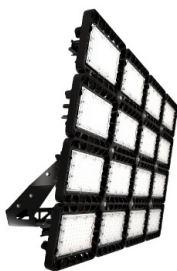

## TL-SPORT APS 1980 957 D20 TV DMX

Артикул: **УТ000023539**  
 Мощность, Вт: 1977.7  
 Световой поток, Лм 236987  
 Световая эффективность, Лм/Вт: 108.9  
 Индекс цветопередачи CRI: 90  
 Цветовая температура, К: 5700  
 Кривая силы света (КСС): D20 концентрированная  
 Гарантия, мес: 60

#### Светотехнические характеристики

Мощность, Вт:	1977.7
Световой поток светодиодного модуля, ЛМ	260426
Световой поток, Лм	236987
Световая эффективность, Лм/Вт:	108.9
Количество светодиодов, шт:	608
Кривая силы света (КСС):	D20 концентрированная
Цветовая температура, К:	5700
Индекс цветопередачи CRI:	90
Ресурс светодиодов, ч:	300000