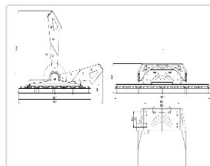

ХАРАКТЕРИСТИКИ

Светотехнические характеристики

Мощность, Вт:	1977.7
Световой поток светодиодного модуля, ЛМ	260426
Световой поток, Лм	236987
Световая эффективность, Лм/Вт:	108.9
Количество светодиодов, шт:	608
Кривая силы света (КСС):	D20 концентрированная
Цветовая температура, К:	5700
Индекс цветопередачи CRI:	90
Ресурс светодиодов, ч:	300000

СКАЧАТЬ

IES файл

Паспорт светильника

Сертификат соответствия

Сертификат

Электрические характеристики

Время включения светильника, с:	1.2
Диммирование:	Нет
Напряжение питания, В:	90-305В AC
Частота, Гц:	47 Гц - 63 Гц
Коэффициент мощности ИП, cosφ:	≥ 0,95
Грозозащита:	Нет
Термозащита:	Есть
Защита от 380, В:	Да
Защита от холостого хода:	Есть
Стойкость к микросекундным импульсам большой энергии:	Line to line 6kV, line to ground 10kV
Коэффициент пульсаций светового потока, %:	≤5
Гальваническая изоляция:	Да
Пробивное напряжение, кВ AC:	1,5 кВ
Сопротивление изоляции, МОм:	вход-выход > 100 МОм; вход-земля > 100 МОм; выход-земля > 100 МОм
Класс защиты от поражения электрическим током:	1