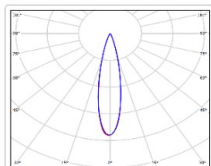

#### Светотехнические характеристики

Мощность, Вт:	1977.7
Световой поток светодиодного модуля, ЛМ	260426
Световой поток, Лм	236987
Световая эффективность, Лм/Вт:	108.9
Количество светодиодов, шт:	608
Кривая силы света (КСС):	D20 концентрированная
Цветовая температура, К:	5700
Индекс цветопередачи CRI:	90
Ресурс светодиодов, ч:	300000