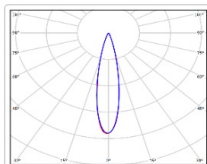

ХАРАКТЕРИСТИКИ

Светотехнические характеристики

Мощность, Вт:	1977.7
Световой поток светодиодного модуля, ЛМ	260426
Световой поток, Лм	236987
Световая эффективность, Лм/Вт:	108.9
Количество светодиодов, шт:	608
Кривая силы света (КСС):	D20 концентрированная
Цветовая температура, К:	5700
Индекс цветопередачи CRI:	90
Ресурс светодиодов, ч:	300000