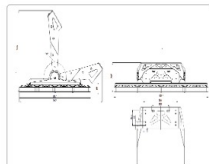

ХАРАКТЕРИСТИКИ

Светотехнические характеристики

Мощность, Вт:	1977.7
Световой поток светодиодного модуля, ЛМ	260426
Световой поток, Лм	236987
Световая эффективность, Лм/Вт:	108.9
Количество светодиодов, шт:	608
Кривая силы света (КСС):	D20 концентрированная
Цветовая температура, К:	5700
Индекс цветопередачи CRI:	90
Ресурс светодиодов, ч:	300000

СКАЧАТЬ

IES файл

Паспорт светильника

Сертификат соответствия

Сертификат

Электрические характеристики

Время включения светильника, с:	1.2
Диммирование:	Да
Напряжение питания, В:	90-305В AC
Частота, Гц:	47 Гц - 63 Гц
Коэффициент мощности ИП, cosφ:	≥ 0,95
Грозазащита:	Нет
Термозащита:	Есть
Защита от 380, В:	Да
Защита от холостого хода:	Есть
Стойкость к микросекундным импульсам большой энергии:	Line to line 6kV, line to ground 10kV
Коэффициент пульсаций светового потока, %:	≤5
Гальваническая изоляция:	Да
Пробивное напряжение, кВ AC:	1,5 кВ
Сопротивление изоляции, МОМ:	вход-выход > 100 МОМ, вход-земля > 100 МОМ, выход-земля > 100 МОМ
Класс защиты от поражения электрическим током:	1

Инструкции