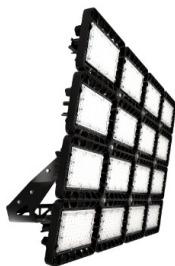

TL-SPORT APS 1980 957 D20 TV DALI

Артикул: **УТ000023540**
 Мощность, Вт: 1977.7
 Световой поток, Лм 236987
 Световая эффективность, Лм/Вт: 108.9
 Индекс цветопередачи CRI: 90
 Цветовая температура, К: 5700
 Кривая силы света (КСС): D20 концентрированная
 Гарантия, мес: 60

ХАРАКТЕРИСТИКИ

Светотехнические характеристики

Мощность, Вт:	1977.7
Световой поток светодиодного модуля, ЛМ	260426
Световой поток, Лм	236987
Световая эффективность, Лм/Вт:	108.9
Количество светодиодов, шт:	608
Кривая силы света (КСС):	D20 концентрированная
Цветовая температура, К:	5700
Индекс цветопередачи CRI:	90
Ресурс светодиодов, ч:	300000

Инструкции

ОБЛАСТЬ ПРИМЕНЕНИЯ

Эксплуатационные характеристики

Материал корпуса:	Литейные алюминиевые сплавы
Материал рассеивателя:	Оптический поликарбонат
Защитная оптическая часть:	Нет
Способ крепления светильника:	Поворотная скоба (угол поворота 180° с шагом в 10°)
Степень защиты светильника, IP:	66/67
Степень защиты оболочки (корпус):	IK10
Степень защиты оболочки (стекло):	IK10
Температура эксплуатации, °C:	от -40° до +45°
Вид климатического исполнения:	УХЛ1
Гарантия, мес:	60