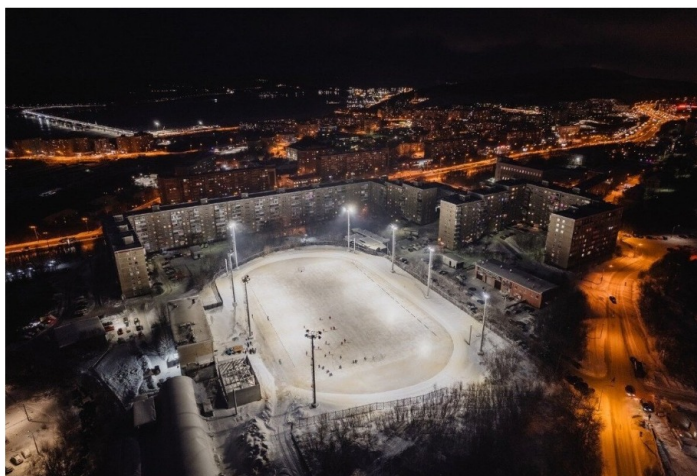

ОБЛАСТЬ ПРИМЕНЕНИЯ

Эксплуатационные характеристики

Материал корпуса:	Литейные алюминиевые сплавы
Материал рассеивателя:	Оптический поликарбонат
Защитная оптическая часть	Нет
Способ крепления светильника:	Поворотная скоба (вращение на 330°)
Степень защиты светильника, IP :	66/67
Степень защиты оболочки (корпус):	IK10
Степень защиты оболочки (стекло):	IK10
Температура эксплуатации, °C:	от -40° до +45°
Вид климатического исполнения:	УХЛ1
Гарантия, мес:	60

Массогабаритные характеристики

Габариты светильника ДхШхВ, мм:	607x536x55
Габариты светильника с креплением ДхШхВ, мм:	607x725x177
Масса нетто, кг:	16
Светильников в коробе, шт:	1
Объем коробки, м3:	0.086
Масса брутто, кг:	17
Габариты коробки ДхШхВ, мм	740x610x190