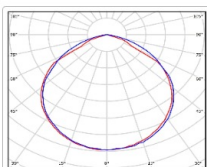

ХАРАКТЕРИСТИКИ

Светотехнические характеристики

Мощность, Вт:	741.6
Световой поток светодиодного модуля, ЛМ	97660
Световой поток, Лм	89651
Световая эффективность, Лм/Вт:	120.9
Количество светодиодов, шт:	228
Кривая силы света (КСС):	D (120°) косинусная
Цветовая температура, К:	5700
Индекс цветопередачи CRI:	90
Ресурс светодиодов, ч:	300000