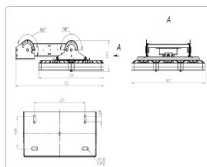

ХАРАКТЕРИСТИКИ

Светотехнические характеристики

Мощность, Вт:	741.6
Световой поток светодиодного модуля, ЛМ	97660
Световой поток, Лм	89651
Световая эффективность, Лм/Вт:	120.9
Количество светодиодов, шт:	228
Кривая силы света (КСС):	D (120°) косинусная
Цветовая температура, К:	5700
Индекс цветопередачи CRI:	90
Ресурс светодиодов, ч:	300000

СКАЧАТЬ

IES файл

Паспорт светильника

Сертификат соответствия

Сертификат

Электрические характеристики

Время включения светильника, с:	0.5
Диммирование:	Нет
Напряжение питания, В:	100-305 VAC/142-431 VDC
Частота, Гц:	47 Гц - 63 Гц
Коэффициент мощности ИП, cosφ:	≥ 0.95
Грозозащита:	Да
Термозащита:	Есть
Защита от 380, В:	Нет
Защита от холостого хода:	Есть
Стойкость к микросекундным импульсам большой энергии:	6kV/4kV
Коэффициент пульсаций светового потока, %:	<1
Гальваническая изоляция:	Да
Пробивное напряжение, кВ AC:	I/P-O/P, I/P-FG, O/P-FG:100M Ohms / 500VDC / 25°C / 70% RH
Сопротивление изоляции, МОм:	I/P-O/P, I/P-FG, O/P-FG:100M Ohms / 500VDC / 25°C / 70% RH
Класс защиты от поражения электрическим током:	1