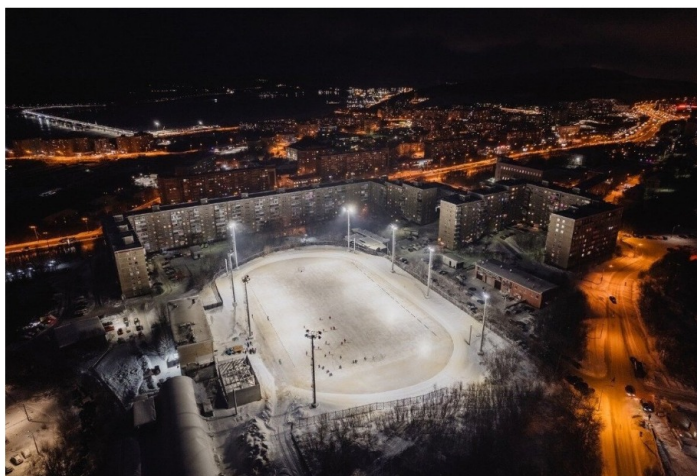

ОБЛАСТЬ ПРИМЕНЕНИЯ

Эксплуатационные характеристики

Материал корпуса:	Литейные алюминиевые сплавы
Материал рассеивателя:	Оптический поликарбонат
Защитная оптическая часть	Нет
Способ крепления светильника:	Поворотная скоба (вращение на 330°)
Степень защиты светильника, IP :	66/67
Степень защиты оболочки (корпус):	IK10
Степень защиты оболочки (стекло):	IK10
Температура эксплуатации, °C:	от -40° до +45°
Вид климатического исполнения:	УХЛ1
Гарантия, мес:	60

Массогабаритные характеристики

Габариты светильника ДхШхВ, мм:	607x536x55
Габариты светильника с креплением ДхШхВ, мм:	607x725x177
Масса нетто, кг:	16
Светильников в коробке, шт:	1
Объем коробки, м3:	0.086
Масса брутто, кг:	17
Габариты коробки ДхШхВ, мм	740x610x190