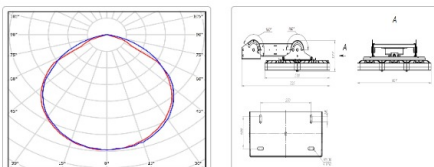

ХАРАКТЕРИСТИКИ

Светотехнические характеристики

Мощность, Вт:	741.6
Световой поток светодиодного модуля, ЛМ	97660
Световой поток, Лм	89651
Световая эффективность, Лм/Вт:	120.9
Количество светодиодов, шт:	228
Кривая силы света (КСС):	D (120°) косинусная
Цветовая температура, К:	5700
Индекс цветопередачи CRI:	90
Ресурс светодиодов, ч:	300000

СКАЧАТЬ

IES файл

Паспорт светильника

Сертификат соответствия

Сертификат

Электрические характеристики

Время включения светильника, с:	1.2
Диммирование:	Нет
Напряжение питания, В:	90-305В AC
Частота, Гц:	47 Гц - 63 Гц
Коэффициент мощности ИП, cosφ:	≥ 0.95
Грозозащита:	Нет
Термозащита:	Есть
Защита от 380, В:	Да
Защита от холостого хода:	Есть
Стойкость к микросекундным импульсам большой энергии:	Line to line 6kV, line to ground 10kV
Коэффициент пульсаций светового потока, %:	≤5
Гальваническая изоляция:	Да
Пробивное напряжение, кВ AC:	1,5 кВ
Сопротивление изоляции, МОм:	вход-выход > 100 МОм; вход-земля > 100 МОм; выход-земля > 100 МОм
Класс защиты от поражения электрическим током:	1