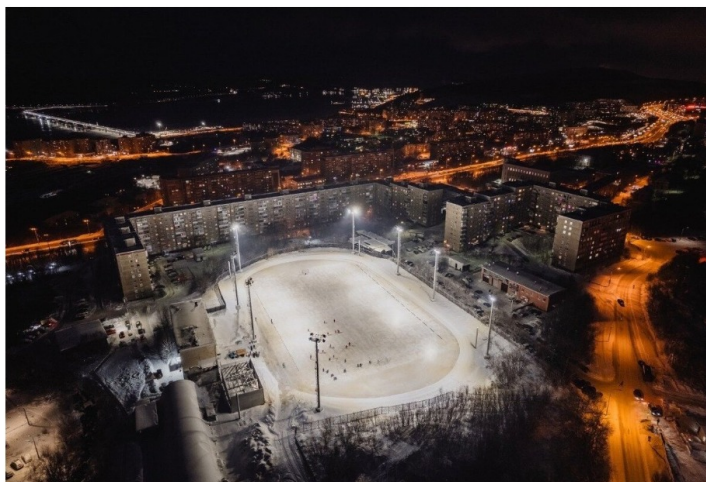

ОБЛАСТЬ ПРИМЕНЕНИЯ

Эксплуатационные характеристики

Материал корпуса:	Литейные алюминиевые сплавы
Материал рассеивателя:	Оптический поликарбонат
Защитная оптическая часть:	Нет
Способ крепления светильника:	Поворотная скоба (вращение на 330°)
Степень защиты светильника, IP :	66/67
Степень защиты оболочки (корпус):	IK10
Степень защиты оболочки (стекло):	IK10
Температура эксплуатации, °С:	от -40° до +45°
Вид климатического исполнения:	УХЛ1
Гарантия, мес:	60

Массогабаритные характеристики

Габариты светильника ДхШхВ, мм:	607x536x55
Габариты светильника с креплением ДхШхВ, мм:	607x725x177
Масса нетто, кг:	16
Светильников в коробке, шт:	1
Масса брутто, кг:	17
Габариты коробки ДхШхВ, мм:	740x610x190