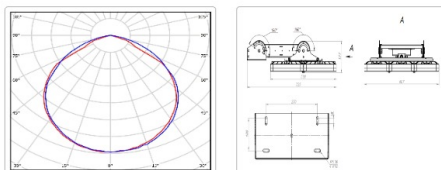

ХАРАКТЕРИСТИКИ

Светотехнические характеристики

Мощность, Вт:	741.6
Световой поток светодиодного модуля, ЛМ	97660
Световой поток, Лм	89651
Световая эффективность, Лм/Вт:	120.9
Количество светодиодов, шт.	228
Кривая силы света (КСС):	D (120°) косинусная
Цветовая температура, К:	5700
Индекс цветопередачи CRI:	90
Ресурс светодиодов, ч:	300000

СКАЧАТЬ

IES файл

Паспорт светильника

Сертификат соответствия

Сертификат

Электрические характеристики

Время включения светильника, с:	1.2
Диммирование:	Да
Напряжение питания, В:	90-305В AC
Частота, Гц:	47 Гц - 63 Гц
Коэффициент мощности ИП, cosφ:	≥ 0,95
Грозозащита:	Нет
Термозащита:	Есть
Защита от 380, В:	Да
Защита от холостого хода:	Есть
Стойкость к микросекундным импульсам большой энергии:	Line to line 6kV, line to ground 10kV
Коэффициент пульсаций светового потока, %:	≤5
Гальваническая изоляция:	Да
Пробивное напряжение, кВ AC:	1,5 кВ
Сопротивление изоляции, МОм:	вход-выход > 100 МОм; вход-земля > 100 МОм; выход-земля > 100 МОм
Класс защиты от поражения электрическим током:	1