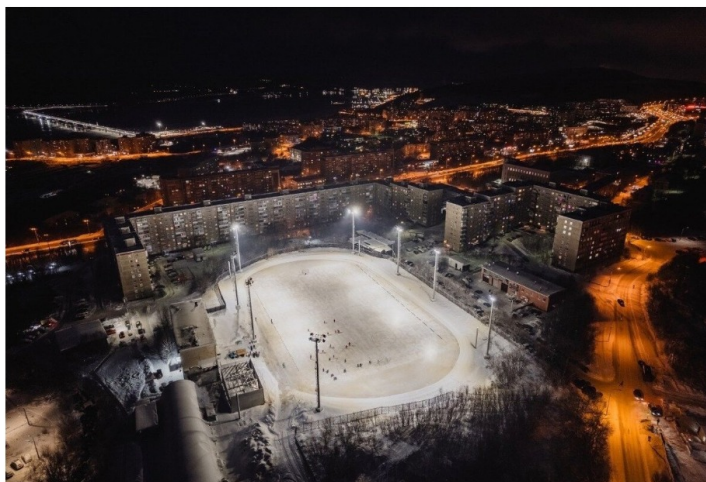

ОБЛАСТЬ ПРИМЕНЕНИЯ

Эксплуатационные характеристики

Материал корпуса:	Литейные алюминиевые сплавы
Материал рассеивателя:	Оптический поликарбонат
Защитная оптическая часть:	Нет
Способ крепления светильника:	Поворотная скоба (вращение на 300°)
Степень защиты светильника, IP :	66/67
Степень защиты оболочки (корпус):	IK10
Степень защиты оболочки (стекло):	IK10
Температура эксплуатации, °С:	от -40° до +45°
Вид климатического исполнения:	УХЛ1
Гарантия, мес:	60