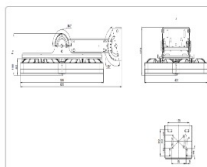

ХАРАКТЕРИСТИКИ

Светотехнические характеристики

Мощность, Вт:	494.4
Световой поток светодиодного модуля, ЛМ	65107
Световой поток, Лм	59767
Световая эффективность, Лм/Вт:	109.9
Количество светодиодов, шт:	152
Кривая силы света (КСС):	D (120°) косинусная
Цветовая температура, К:	5700
Индекс цветопередачи CRI:	90
Ресурс светодиодов, ч:	300000

СКАЧАТЬ

IES файл

Паспорт светильника

Сертификат соответствия

Сертификат

Электрические характеристики

Время включения светильника, с:	1.2
Диммирование:	Да
Напряжение питания, В:	90-305В AC
Частота, Гц:	47 Гц - 63 Гц
Коэффициент мощности ИП, cosφ:	≥ 0.95
Грозозащита:	Нет
Термозащита:	Есть
Защита от 380, В:	Да
Защита от холостого хода:	Есть
Стойкость к микросекундным импульсам большой энергии:	Line to line 6kV, line to ground 10kV
Коэффициент пульсаций светового потока, %:	≤5
Гальваническая изоляция:	Да
Пробивное напряжение, кВ AC:	1,5 кВ
Сопротивление изоляции, МОм:	вход-выход > 100 МОм; вход-земля > 100 МОм; выход-земля > 100 МОм
Класс защиты от поражения электрическим током:	1