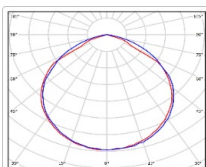

ХАРАКТЕРИСТИКИ

Светотехнические характеристики

Мощность, Вт:	494.4
Световой поток светодиодного модуля, ЛМ	65107
Световой поток, Лм	59767
Световая эффективность, Лм/Вт:	109.9
Количество светодиодов, шт:	152
Кривая силы света (КСС):	D (120°) косинусная
Цветовая температура, К:	5700
Индекс цветопередачи CRI:	90
Ресурс светодиодов, ч:	300000