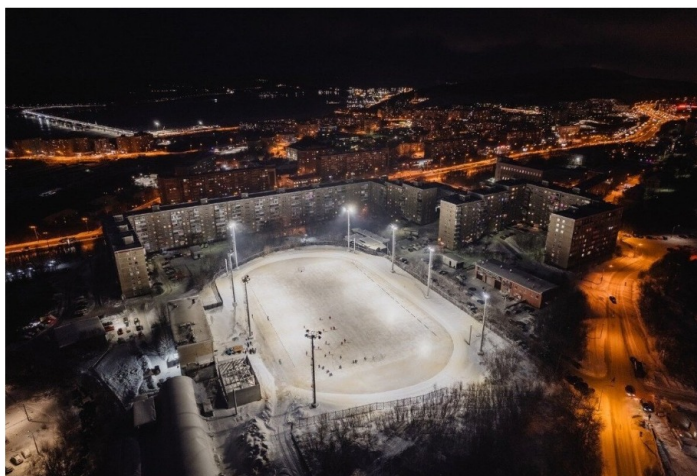

ОБЛАСТЬ ПРИМЕНЕНИЯ

Эксплуатационные характеристики

Материал корпуса:	Литейные алюминиевые сплавы
Материал рассеивателя:	Оптический поликарбонат
Защитная оптическая часть	Нет
Способ крепления светильника:	Поворотная скоба (вращение на 300°)
Степень защиты светильника, IP :	66/67
Степень защиты оболочки (корпус):	IK10
Степень защиты оболочки (стекло):	IK10
Температура эксплуатации, °С:	от -40° до +45°
Вид климатического исполнения:	УХЛ1
Гарантия, мес:	60