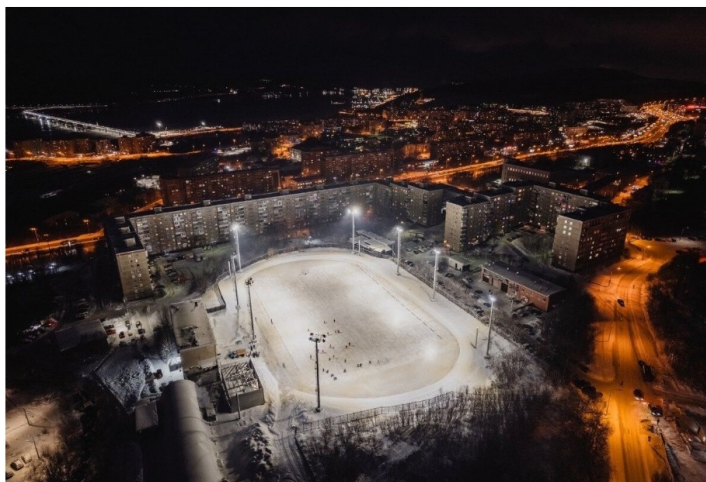

ОБЛАСТЬ ПРИМЕНЕНИЯ

1 / 1

Эксплуатационные характеристики

Материал корпуса:	Литейные алюминиевые сплавы
Материал рассеивателя:	Оптический поликарбонат
Защитная оптическая часть:	Нет
Способ крепления светильника:	Поворотная скоба (вращение на 300°)
Степень защиты светильника, IP :	66/67
Степень защиты оболочки (корпус):	IK10
Степень защиты оболочки (стекло):	IK10
Температура эксплуатации, °С:	от -40° до +45°
Вид климатического исполнения:	УХЛ1
Гарантия, мес:	60