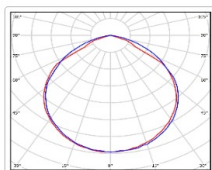

ХАРАКТЕРИСТИКИ

Светотехнические характеристики

Мощность, Вт:	494.4
Световой поток светодиодного модуля, ЛМ	65107
Световой поток, Лм	59767
Световая эффективность, Лм/Вт:	109.9
Количество светодиодов, шт.	152
Кривая силы света (КСС):	D (120°) косинусная
Цветовая температура, К:	5700
Индекс цветопередачи CRI:	90
Ресурс светодиодов, ч:	300000