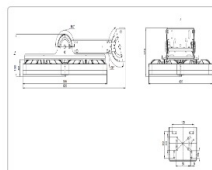

ХАРАКТЕРИСТИКИ

Светотехнические характеристики

Мощность, Вт:	494.4
Световой поток светодиодного модуля, ЛМ	65107
Световой поток, Лм	59767
Световая эффективность, Лм/Вт:	109.9
Количество светодиодов, шт.	152
Кривая силы света (КСС):	D (120°) косинусная
Цветовая температура, К:	5700
Индекс цветопередачи CRI:	90
Ресурс светодиодов, ч:	300000

СКАЧАТЬ

IES файл

Паспорт светильника

Сертификат соответствия

Сертификат

Электрические характеристики

Время включения светильника, с:	1.2
Диммирование:	Нет
Напряжение питания, В:	90-305В AC
Частота, Гц:	47 Гц - 63 Гц
Коэффициент мощности ИП, cosφ:	≥ 0,95
Грозозащита:	Нет
Термозащита:	Есть
Защита от 380, В:	Да
Защита от холостого хода:	Есть
Стойкость к микросекундным импульсам большой энергии:	Line to line 6kV, line to ground 10kV
Коэффициент пульсаций светового потока, %:	≤5
Гальваническая изоляция:	Да
Пробивное напряжение, кВ AC:	1,5 кВ
Сопротивление изоляции, МОм:	вход-выход > 100 МОм; вход-земля > 100 МОм; выход-земля > 100 МОм
Класс защиты от поражения электрическим током:	1