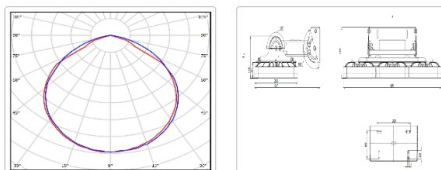

ХАРАКТЕРИСТИКИ

Светотехнические характеристики

Мощность, Вт:	370.8
Световой поток светодиодного модуля, ЛМ	48830
Световой поток, Лм	44826
Световая эффективность, Лм/Вт:	109.9
Количество светодиодов, шт.	114
Кривая силы света (КСС):	D (120°) косинусная
Цветовая температура, К:	5700
Индекс цветопередачи CRI:	90
Ресурс светодиодов, ч:	300000

СКАЧАТЬ

IES файл

Паспорт светильника

Сертификат соответствия

Сертификат

Электрические характеристики

Время включения светильника, с:	1.2
Диммирование:	Да
Напряжение питания, В:	90-305В AC
Частота, Гц:	47 Гц - 63 Гц
Коэффициент мощности ИП, cosφ:	≥ 0,95
Грозозащита:	Нет
Термозащита:	Есть
Защита от 380, В:	Да
Защита от холостого хода:	Есть
Стойкость к микросекундным импульсам большой энергии:	Line to line 6kV, line to ground 10kV
Коэффициент пульсаций светового потока, %:	≤5
Гальваническая изоляция:	Да
Пробивное напряжение, кВ AC:	1,5 кВ
Сопротивление изоляции, МОм:	вход-выход > 100 МОм; вход-земля > 100 МОм; выход-земля > 100 МОм
Класс защиты от поражения электрическим током:	1