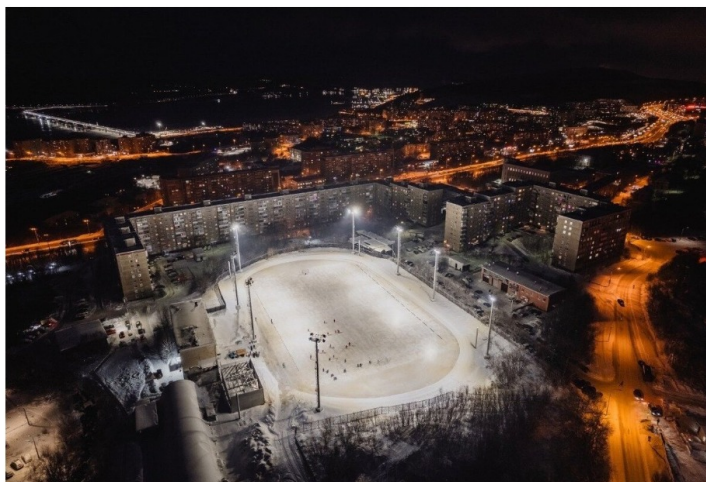

ОБЛАСТЬ ПРИМЕНЕНИЯ

Эксплуатационные характеристики

Материал корпуса:	Литейные алюминиевые сплавы
Материал рассеивателя:	Оптический поликарбонат
Защитная оптическая часть:	Нет
Способ крепления светильника:	Поворотная скоба (вращение на 300°)
Степень защиты светильника, IP :	66/67
Степень защиты оболочки (корпус):	IK10
Степень защиты оболочки (стекло):	IK10
Температура эксплуатации, °С:	от -40° до +45°
Вид климатического исполнения:	УХЛ1
Гарантия, мес:	60