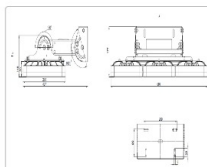

ХАРАКТЕРИСТИКИ

Светотехнические характеристики

Мощность, Вт:	370.8
Световой поток светодиодного модуля, ЛМ	48830
Световой поток, Лм	44826
Световая эффективность, Лм/Вт:	109.9
Количество светодиодов, шт:	114
Кривая силы света (КСС):	D (120°) косинусная
Цветовая температура, К:	5700
Индекс цветопередачи CRI:	90
Ресурс светодиодов, ч:	300000

СКАЧАТЬ

IES файл

Паспорт светильника

Сертификат соответствия

Сертификат

Электрические характеристики

Время включения светильника, с:	1.2
Диммирование:	Нет
Напряжение питания, В:	90-305В AC
Частота, Гц:	47 Гц - 63 Гц
Коэффициент мощности ИП, cosφ:	≥ 0.95
Грозозащита:	Нет
Термозащита:	Есть
Защита от 380, В:	Да
Защита от холостого хода:	Есть
Стойкость к микросекундным импульсам большой энергии:	Line to line 6kV, line to ground 10kV
Коэффициент пульсаций светового потока, %:	≤5
Гальваническая изоляция:	Да
Пробивное напряжение, кВ AC:	1,5 кВ
Сопротивление изоляции, МОм:	вход-выход > 100 МОм; вход-земля > 100 МОм; выход-земля > 100 МОм
Класс защиты от поражения электрическим током:	1