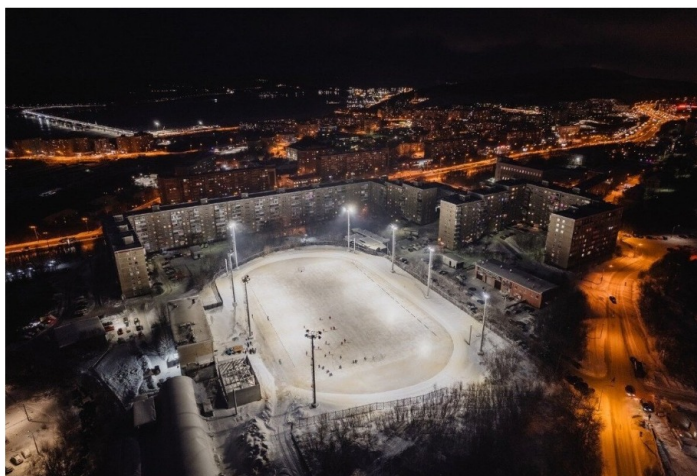

ОБЛАСТЬ ПРИМЕНЕНИЯ

Эксплуатационные характеристики

Материал корпуса:	Литейные алюминиевые сплавы
Материал рассеивателя:	Оптический поликарбонат
Защитная оптическая часть	Нет
Способ крепления светильника:	Поворотная скоба (вращение на 300°)
Степень защиты светильника, IP :	66/67
Степень защиты оболочки (корпус):	IK10
Степень защиты оболочки (стекло):	IK10
Температура эксплуатации, °C:	от -40° до +45°
Вид климатического исполнения:	УХЛ1
Гарантия, мес:	60