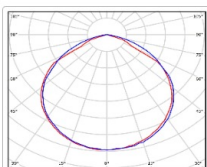

ХАРАКТЕРИСТИКИ

Светотехнические характеристики

Мощность, Вт:	370.8
Световой поток светодиодного модуля, ЛМ	48830
Световой поток, Лм	44826
Световая эффективность, Лм/Вт:	109.9
Количество светодиодов, шт:	114
Кривая силы света (КСС):	D (120°) косинусная
Цветовая температура, К:	5700
Индекс цветопередачи CRI:	90
Ресурс светодиодов, ч:	300000