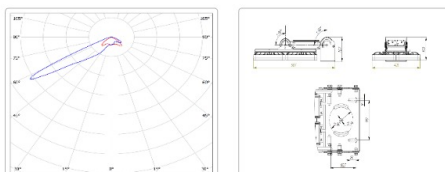

ХАРАКТЕРИСТИКИ

Светотехнические характеристики

Мощность, Вт:	494.4
Световой поток светодиодного модуля, Лм	65107
Световой поток, Лм	58596
Световая эффективность, Лм/Вт:	107.7
Количество светодиодов, шт:	152
Кривая силы света (КСС):	Асимметричная
Цветовая температура, К:	5700
Индекс цветопередачи CRI:	90
Ресурс светодиодов, ч:	300000

СКАЧАТЬ

IES файл

Паспорт светильника

Сертификат соответствия

Сертификат

Электрические характеристики

Время включения светильника, с:	1.2
Диммирование:	Да
Напряжение питания, В:	90-305В AC
Частота, Гц:	47 Гц - 63 Гц
Кэффициент мощности ИП, cosφ:	≥ 0,95
Грозозащита:	Нет
Термозащита:	Есть
Защита от 380, В:	Да
Защита от холостого хода:	Есть
Стойкость к микросекундным импульсам большой энергии:	Line to line 6kV, line to ground 10kV
Кoeffициент пульсаций светового потока, %:	≤5
Гальваническая изоляция:	Да
Пробивное напряжение, кВ AC:	1,5 кВ
Сопротивление изоляции, МОм:	вход-выход > 100 МОм; вход-земля > 100 МОм; выход-земля > 100 МОм
Класс защиты от поражения электрическим током:	1

Инструкции