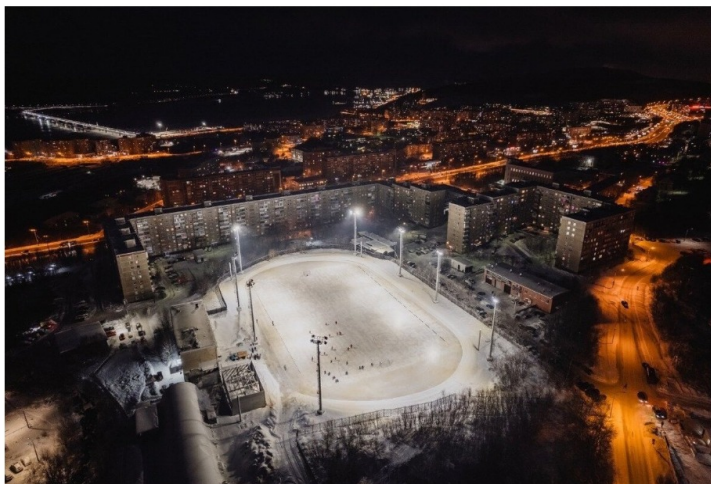

ОБЛАСТЬ ПРИМЕНЕНИЯ

1 / 1

Эксплуатационные характеристики

Материал корпуса:	Литейные алюминиевые сплавы
Материал рассеивателя:	Оптический поликарбонат
Защитная оптическая часть	Нет
Способ крепления светильника:	Поворотная скоба (вращение на 300°)
Степень защиты светильника, IP :	66/67
Степень защиты оболочки (корпус):	IK10
Степень защиты оболочки (стекло):	IK10
Температура эксплуатации, °С:	от -40° до +45°
Вид климатического исполнения:	УХЛ1
Гарантия, мес:	60

Массогабаритные характеристики

Габариты светильника ДхШхВ, мм:	403x533x140
Габариты светильника с креплением ДхШхВ, мм:	403x533x331
Масса нетто, кг:	11.4
Светильников в коробке, шт:	1
Объем коробки, м3:	0.069
Масса брутто, кг:	11.8
Габариты коробки ДхШхВ, мм	710x540x180