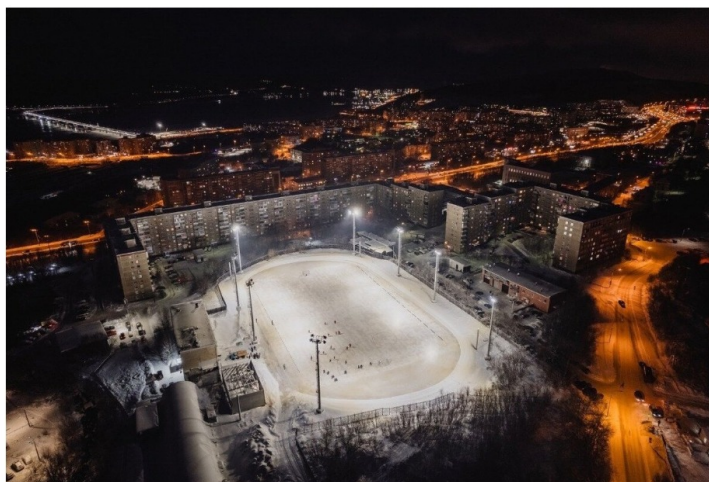

ОБЛАСТЬ ПРИМЕНЕНИЯ

Эксплуатационные характеристики

Материал корпуса:	Литейные алюминиевые сплавы
Материал рассеивателя:	Оптический поликарбонат
Защитная оптическая часть	Нет
Способ крепления светильника:	Поворотная скоба (угол поворота 180° с шагом в 10°)
Степень защиты светильника, IP :	66/67
Степень защиты оболочки (корпус):	IK10
Степень защиты оболочки (стекло):	IK10
Температура эксплуатации, °С:	от -40° до +45°
Вид климатического исполнения:	УХЛ1
Гарантия, мес:	60

Массогабаритные характеристики

Габариты светильника ДхШхВ, мм:	807x533x142
Габариты светильника с креплением ДхШхВ, мм:	807x549x509
Масса нетто, кг:	21
Светильников в коробке, шт:	1
Объем коробки, м3:	0.138
Масса брутто, кг:	22
Габариты коробки ДхШхВ, мм	810x740x230