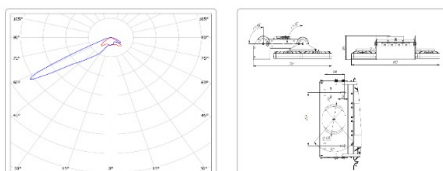

ХАРАКТЕРИСТИКИ

Светотехнические характеристики

Мощность, Вт:	1006.8
Световой поток светодиодного модуля, ЛМ	186773
Световой поток, Лм	169963
Световая эффективность, Лм/Вт:	168.8
Количество светодиодов, шт:	304
Кривая силы света (КСС):	Асимметричная
Цветовая температура, К:	5000
Индекс цветопередачи CRI:	80
Ресурс светодиодов, ч:	100000

СКАЧАТЬ

IES файл

Паспорт светильника

Сертификат соответствия

Сертификат

Электрические характеристики

Время включения светильника, с:	0.5
Диммирование:	Нет
Напряжение питания, В:	100-305 VAC/142-431 VDC
Частота, Гц:	47 Гц - 63 Гц
Коэффициент мощности ИП, cosφ:	≥ 0,95
Грозозащита:	Да
Термозащита:	Есть
Защита от 380, В:	Нет
Защита от холостого хода:	Есть
Стойкость к микросекундным импульсам большой энергии:	6KV/4KV
Коэффициент пульсаций светового потока, %:	<1
Гальваническая изоляция:	Да
Пробивное напряжение, кВ AC:	I/P-O/P3.75 KVAC
Сопротивление изоляции, МОм:	I/P-O/P, I/P-FG, O/P-FG:100M Ohms / 500VDC / 25°C/ 70% RH
Класс защиты от поражения электрическим током:	1

Инструкции