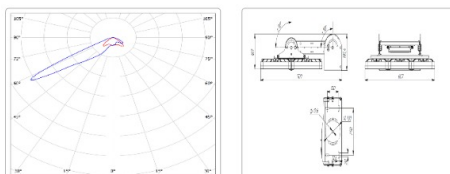

ХАРАКТЕРИСТИКИ

Светотехнические характеристики

Мощность, Вт:	755.1
Световой поток светодиодного модуля, ЛМ	140080
Световой поток, Лм	127472
Световая эффективность, Лм/Вт:	153.5
Количество светодиодов, шт:	228
Кривая силы света (КСС):	Асимметричная
Цветовая температура, К:	5000
Индекс цветопередачи CRI:	80
Ресурс светодиодов, ч:	100000