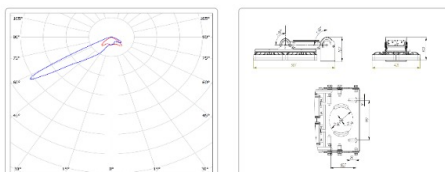

ХАРАКТЕРИСТИКИ

Светотехнические характеристики

Мощность, Вт:	503.4
Световой поток светодиодного модуля, ЛМ	93387
Световой поток, Лм	84982
Световая эффективность, Лм/Вт:	153.5
Количество светодиодов, шт:	152
Кривая силы света (КСС):	Асимметричная
Цветовая температура, К:	5000
Индекс цветопередачи CRI:	80
Ресурс светодиодов, ч:	100000

СКАЧАТЬ

IES файл

Паспорт светильника

Сертификат соответствия

Сертификат

Электрические характеристики

Время включения светильника, с:	0.5
Диммирование:	Нет
Напряжение питания, В:	100-305 VAC/142-431 VDC
Частота, Гц:	47 Гц - 63 Гц
Кэффициент мощности ИП, cosφ:	≥ 0,95
Грозозащита:	Да
Термозащита:	Есть
Защита от 380, В:	Нет
Защита от холостого хода:	Есть
Стойкость к микросекундным импульсам большой энергии:	6KV/4KV
Кэффициент пульсаций светового потока, %:	<1
Гальваническая изоляция:	Да
Пробивное напряжение, кВ AC:	I/P-O/P.3.75 KVAC
Сопротивление изоляции, МОм:	I/P-O/P,I/P-FG, O/P-FG:100M Ohms / 500VDC / 25°C/ 70% RH
Класс защиты от поражения электрическим током:	1

Инструкции