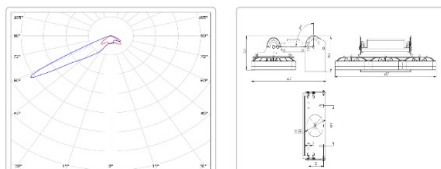

ХАРАКТЕРИСТИКИ

Светотехнические характеристики

всегда, дизайн:	377.6
Световой поток светодиодного модуля, ЛМ	70040
Световой поток, Лм	63736
Световая эффективность, Лм/Вт:	153.4
Количество светодиодов, шт:	114
Кривая света (КСС):	Аполитая
Цветовая температура, К:	5000
Индекс цветопередачи CRI:	80
Ресурс светодиодов, ч:	100000

СКАЧАТЬ

ИЕС СМI

Паспорт светильника

Сертификат соответствия

МОК

Инструкции

Электрические характеристики

Время включения светильника, с:	0,5
Диммирование:	мальчишка
Напряжение питания, В:	100-305 В переменного тока/142-431 В постоянного тока
Микро, эмоция:	47° - 63°
Коэффициент производительности ИП, cosφ:	≥ 0,95
Грозазащита:	Да
Термозащита:	Есть
Защита от 380, В:	мальчишка
Защита от холостого хода:	Есть
Стойкость к микросекундным импульсам большой энергии:	6 кВ/4 кВ
Коэффициент пульсаций светового потока, %:	<1
Гальваническая изоляция:	Да
Пробное напряжение, кВ переменного тока:	I/PO/P 3,75 кВ переменного тока
Сопротивление выполнению, МОм:	I/PO/P, I/P-FG, O/P-FG: 100 МОм / 500 В постоянного тока / 25°C / 70% относительной влажности
Класс защиты от поражения электрическим током:	1