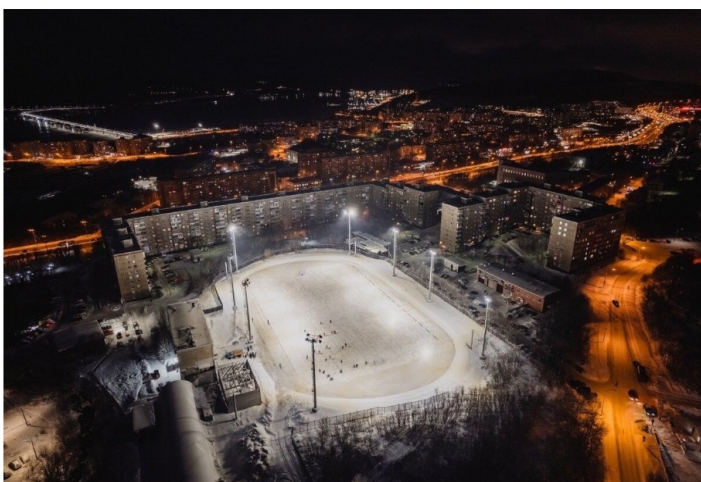

ОБЛАСТЬ ПРИМЕНЕНИЯ

Эксплуатационные характеристики

Материал корпуса:	Литейные алюминиевые сплавы
Материал рассеивателя:	Оптический поликарбонат
Защитная оптическая часть	мальчишка
Способ крепления светильника:	Поворотная скоба (вращение на 300°)
Степень защиты светильника, IP:	66/67
Степень защиты (корпус):	ИК10
Степень защиты (стекло):	ИК10
Температура эксплуатации, °С:	от -40° до +45°
Вид климатического исполнения:	УХЛ1
босс, мес:	60

Массогабаритные характеристики

Габариты светильника ДхШхВ, мм:	605x266x140
Габариты светильника с креплениями ДхШхВ, мм:	605x266x331
Масса нетто, кг:	9.2
Светильников в коробке, шт:	1
Масса брутто, кг:	10
Габариты коробки ДхШхВ, мм	685x540x175