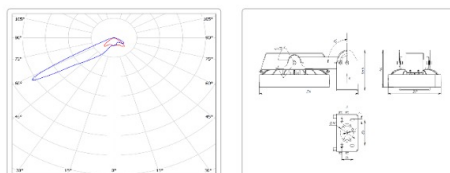

ХАРАКТЕРИСТИКИ

Светотехнические характеристики

Мощность, Вт:	125.9
Световой поток светодиодного модуля, ЛМ	24408
Световой поток, Лм	22211
Световая эффективность, Лм/Вт:	176.4
Количество светодиодов, шт:	38
Кривая силы света (КСС):	Асимметричная
Цветовая температура, К:	5000
Индекс цветопередачи CRI:	70
Ресурс светодиодов, ч:	100000

СКАЧАТЬ

IES файл

Паспорт светильника

Сертификат соответствия

Сертификат

Электрические характеристики

Время включения светильника, с:	1.5
Диммирование:	Нет
Напряжение питания, В:	176-264 В AC
Частота, Гц:	47 ~ 63 Гц
Коэффициент мощности ИП, cosφ:	≥0.95
Грозозащита:	Да
Термозащита:	Есть
Защита от 380, В:	Да
Защита от холостого хода:	Да
Стойкость к микросекундным импульсам большой энергии:	4 кВ (L-N), 6 кВ (L-PE, N-PE)
Коэффициент пульсаций светового потока, %:	≤ 1%
Гальваническая изоляция:	Да
Пробивное напряжение, кВ AC:	> 1,5 кВ AC
Сопротивление изоляции, МОм:	вход-выход > 200 МОм; вход-земля > 200 МОм; выход-земля > 200 МОм
Класс защиты от поражения электрическим током:	1

Инструкции