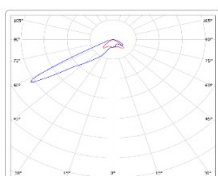

ХАРАКТЕРИСТИКИ

Светотехнические характеристики

Мощность, Вт:	377.6
Световой поток светодиодного модуля, ЛМ	73224
Световой поток, Лм	66634
Световая эффективность, Лм/Вт:	160.4
Количество светодиодов, шт:	114
Кривая силы света (КСС):	Асимметричная
Цветовая температура, К:	5000
Индекс цветопередачи CRI:	70
Ресурс светодиодов, ч:	100000