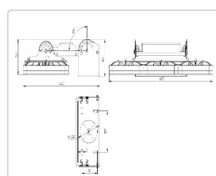

ХАРАКТЕРИСТИКИ

Светотехнические характеристики

Мощность, Вт:	377.6
Световой поток светодиодного модуля, ЛМ	73224
Световой поток, Лм	66634
Световая эффективность, Лм/Вт:	160.4
Количество светодиодов, шт:	114
Кривая силы света (КСС):	Асимметричная
Цветовая температура, К:	5000
Индекс цветопередачи CRI:	70
Ресурс светодиодов, ч:	100000