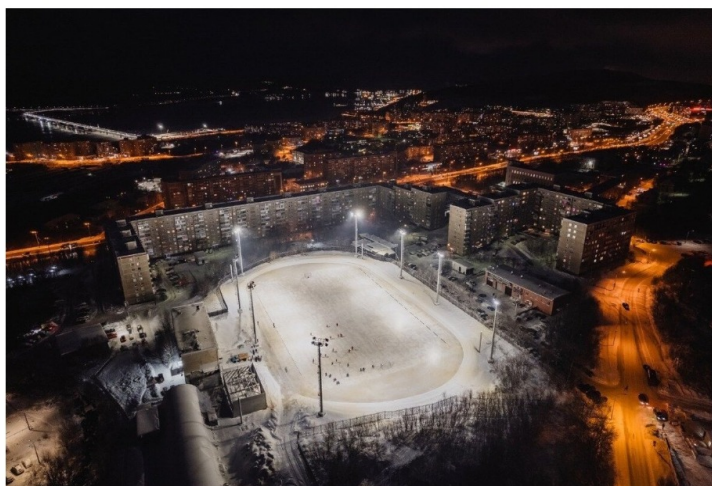

ОБЛАСТЬ ПРИМЕНЕНИЯ

Эксплуатационные характеристики

Материал корпуса:	Литейные алюминиевые сплавы
Материал рассеивателя:	Оптический поликарбонат
Защитная оптическая часть	Нет
Способ крепления светильника:	Поворотная скоба (вращение на 300°)
Степень защиты светильника, IP :	66/67
Степень защиты оболочки (корпус):	IK10
Степень защиты оболочки (стекло):	IK10
Температура эксплуатации, °С:	от -40° до +45°
Вид климатического исполнения:	УХЛ1
Гарантия, мес:	60

Массогабаритные характеристики

Габариты светильника ДхШхВ, мм:	403x533x140
Габариты светильника с креплением ДхШхВ, мм:	403x533x331
Масса нетто, кг:	11.4
Светильников в коробке, шт:	1
Объем коробки, м3:	0.069
Масса брутто, кг:	11.8
Габариты коробки ДхШхВ, мм	710x540x180