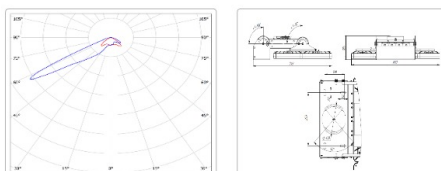

ХАРАКТЕРИСТИКИ

Светотехнические характеристики

Мощность, Вт:	1006.8
Световой поток светодиодного модуля, ЛМ	195262
Световой поток, Лм	177689
Световая эффективность, Лм/Вт:	176.5
Количество светодиодов, шт:	304
Кривая силы света (КСС):	Асимметричная
Цветовая температура, К:	5000
Индекс цветопередачи CRI:	70
Ресурс светодиодов, ч:	100000

СКАЧАТЬ

IES файл

Паспорт светильника

Сертификат соответствия

Сертификат

Электрические характеристики

Время включения светильника, с:	0.5
Диммирование:	Нет
Напряжение питания, В:	100-305 VAC/142-431 VDC
Частота, Гц:	47 Гц - 63 Гц
Коэффициент мощности ИП, cosφ:	≥ 0,95
Грозозащита:	Да
Термозащита:	Есть
Защита от 380, В:	Нет
Защита от холостого хода:	Есть
Стойкость к микросекундным импульсам большой энергии:	6KV/4KV
Коэффициент пульсаций светового потока, %:	<1
Гальваническая изоляция:	Да
Пробивное напряжение, кВ AC:	I/P-O/P3.75 KVAC
Сопротивление изоляции, МОм:	I/P-O/P, I/P-FG, O/P-FG:100M Ohms / 500VDC / 25°C/ 70% RH
Класс защиты от поражения электрическим током:	1

Инструкции