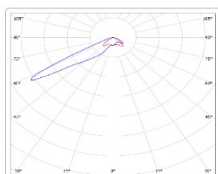

ХАРАКТЕРИСТИКИ

Светотехнические характеристики

Мощность, Вт:	370.8
Световой поток светодиодного модуля, ЛМ	48830
Световой поток, Лм	43947
Световая эффективность, Лм/Вт:	107.7
Количество светодиодов, шт:	114
Кривая силы света (КСС):	Асимметричная
Цветовая температура, К:	5700
Индекс цветопередачи CRI:	90
Ресурс светодиодов, ч:	300000