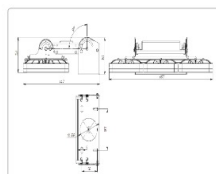

ХАРАКТЕРИСТИКИ

Светотехнические характеристики

Мощность, Вт:	370.8
Световой поток светодиодного модуля, ЛМ	48830
Световой поток, Лм	43947
Световая эффективность, Лм/Вт:	107.7
Количество светодиодов, шт:	114
Кривая силы света (КСС):	Асимметричная
Цветовая температура, К:	5700
Индекс цветопередачи CRI:	90
Ресурс светодиодов, ч:	300000