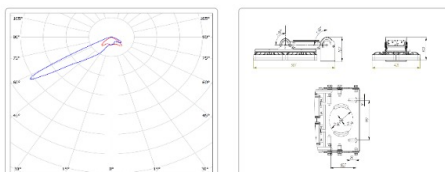

ХАРАКТЕРИСТИКИ

Светотехнические характеристики

Мощность, Вт:	494.4
Световой поток светодиодного модуля, Лм	65107
Световой поток, Лм	58596
Световая эффективность, Лм/Вт:	107.7
Количество светодиодов, шт:	152
Кривая силы света (КСС):	Асимметричная
Цветовая температура, К:	5700
Индекс цветопередачи CRI:	90
Ресурс светодиодов, ч:	300000

СКАЧАТЬ

IES файл

Паспорт светильника

Сертификат соответствия

Сертификат

Электрические характеристики

Время включения светильника, с:	0.5
Диммирование:	Нет
Напряжение питания, В:	100-305 VAC/142-431 VDC
Частота, Гц:	47 Гц - 63 Гц
Кэффициент мощности ИП, cosφ:	≥ 0,95
Грозозащита:	Да
Термозащита:	Есть
Защита от 380, В:	Нет
Защита от холостого хода:	Есть
Стойкость к микросекундным импульсам большой энергии:	6KV/4KV
Кэффициент пульсаций светового потока, %:	<1
Гальваническая изоляция:	Да
Пробивное напряжение, кВ AC:	I/P-O/P.3.75 KVAC
Сопротивление изоляции, МОм:	I/P-O/P,I/P-FG, O/P-FG:100M Ohms / 500VDC / 25°C/ 70% RH
Класс защиты от поражения электрическим током:	1

Инструкции