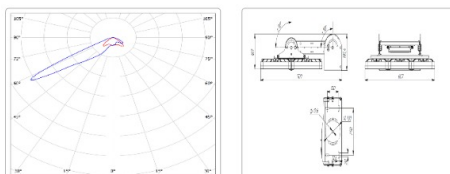

ХАРАКТЕРИСТИКИ

Светотехнические характеристики

Мощность, Вт:	741.6
Световой поток светодиодного модуля, ЛМ	97660
Световой поток, Лм	87893
Световая эффективность, Лм/Вт:	107.7
Количество светодиодов, шт:	228
Кривая силы света (КСС):	Асимметричная
Цветовая температура, К:	5700
Индекс цветопередачи CRI:	90
Ресурс светодиодов, ч:	300000