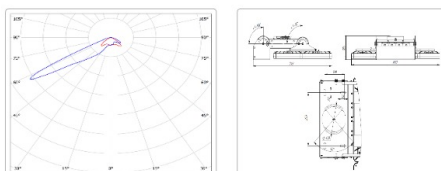

ХАРАКТЕРИСТИКИ

Светотехнические характеристики

Мощность, Вт:	988.8
Световой поток светодиодного модуля, ЛМ	130213
Световой поток, Лм	117192
Световая эффективность, Лм/Вт:	118.5
Количество светодиодов, шт:	304
Кривая силы света (КСС):	Асимметричная
Цветовая температура, К:	5700
Индекс цветопередачи CRI:	90
Ресурс светодиодов, ч:	300000

СКАЧАТЬ

IES файл

Паспорт светильника

Сертификат соответствия

Сертификат

Электрические характеристики

Время включения светильника, с:	0.5
Диммирование:	Нет
Напряжение питания, В:	100-305 VAC/142-431 VDC
Частота, Гц:	47 Гц - 63 Гц
Коэффициент мощности ИП, cosφ:	≥ 0,95
Грозозащита:	Да
Термозащита:	Есть
Защита от 380, В:	Нет
Защита от холостого хода:	Есть
Стойкость к микросекундным импульсам большой энергии:	6KV/4KV
Коэффициент пульсаций светового потока, %:	<1
Гальваническая изоляция:	Да
Пробивное напряжение, кВ AC:	I/P-O/P, I/P-FG, O/P-FG:100M Ohms / 500VDC / 25°C/ 70% RH
Сопротивление изоляции, МОм:	I/P-O/P, I/P-FG, O/P-FG:100M Ohms / 500VDC / 25°C/ 70% RH
Класс защиты от поражения электрическим током:	1

Инструкции